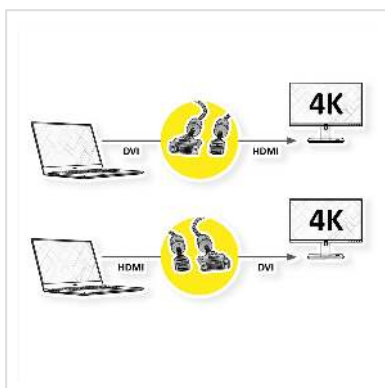

ROLINE GOLD Monitorkabel DVI - HDMI, M-M, (24+1) dual link, 1 m

Art.nr.	11.04.5890
Fabrikant	ROLINE
Art.nr. fabrikant	11.04.5890
EAN (een stuk)	7611990145720

roline
Designed for Professionals

ROLINE GOLD HDMI naar DVI-kabel voor het aansluiten van een ultrabook, notebook/laptop of PC op een monitor, TV, projector of projector - voor een video-transmissie van uitstekende kwaliteit met een resolutie tot 3840x2160 @30Hz!

- HDMI is een universele verbindingsstandaard voor de overdracht van video- en audiosignalen. De toepassingen omvatten het aansluiten van monitoren en televisies op computers, Blu-ray spelers en soortgelijke apparaten.
- De connector neemt minder ruimte in beslag en is daardoor meer geschikt voor draagbare weergaveapparaten (ultrabooks, notebooks/laptops) of voor 2 connectoren op een grafische kaart (op een slotplaatje).
- De robuuste nylon vlecht beschermt de HDMI-kabel effectief en zorgt ervoor dat het er prachtig uitziet.
- Hoogwaardige, dubbelafgeschermdde kabel (folie+braid) met vergulde contacten voor optimale overdracht van beeldsignalen
- Ondersteunt 3D video
- HDMI Ethernet-kanaal
- Audio-terugkeerkanal voor het doorsturen van signalen naar de audio-/video-ontvanger
- Behuizing met gouden connector
- Aansluitingen: DVI-D (24+1) op HDMI

versterkt buitenmateriaal in goud/zwart zorgt voor een betere stabiliteit en geeft de kabel een verbluffende uitstraling.

Technische specificaties

Producent	ROLINE
Produkt groep	Kabel
Produkt type	HDMI DVI kabel
Kleur	zwart / goud
Lengte	1 m
Max. Resolutie	3840 x 2160 @30Hz (4K, Full HD)
Connector kant 1	DVI - D 24+1 Male
Connector kant 2	HDMI Male
Type connector kant 1	DVI-D 24+1, Dual-Link
M/F kant 1	Male
Type connector kant 2	HDMI type A
M/F kant 2	Male
Toepassing	extern
Kabel afscherming	afgeschermd
Handschroeven	ja
Gewicht	150.4 g
Hoogte verpakking	20 mm
Breedte verpakking	150 mm
Diepte verpakking	170 mm
Gewicht verpakking	0.2 kg