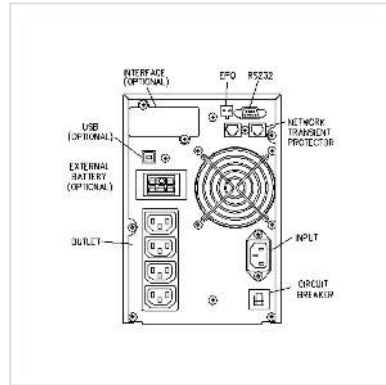

ROLINE ProSecure II 1000

Art.nr.	19.40.1082
Fabrikant	ROLINE
Art.nr. fabrikant	19.40.1082
EAN (een stuk)	7611990154845

roline
Designed for Professionals

Technische specificaties

Producent	ROLINE
Produkt groep	UPS
Produkt type	UPS Online
Kleur	grijs
Leveringsomvang	UPS, Software, Kabelset
Classificatie volgens IEC 62040-3	VFI-SS-111
UPS Technologie	Online
Vermogensklasse	1000 ... 1900 VA
Spanningssterkte (VA/W)	1000 / 700
Bereik	95 %
Backup tijd	6 min
Backup tijd bij vol/half belast.	6 / 10 min
Afmeting (HxBxD)	235 x 155 x 410 mm
Bouw type	Tower
Stroom (Ingang)	160-230 V

Stroom (Uitgang)	230 V
Uitgangsspanningsregeling	$\pm 2\%$
Frequentie	50 Hz $\pm 3\%$
Aansluiting (Ingang)	IEC 320 C14
Ausgänge	4
Aansluiting (Uitgang)	4 x IEC 320 C13
Phasen Ein/Ausgang	230V/230V / 50Hz
Overspanningsbeveiliging	EMI,- RFI-Filter
Max. Aantal Looptijd uitbreidingseenheden	2
Looptijd uitbreidingseenheden	2
Slots tbv Adapterkaart	1
Inschuifslot tbv Adapterkaart	1
Interface	RS232, USB
RS-232 Interface	ja
USB 2.0 Interface	ja
Hot Swap Batterijen	ja voorzijde
Bypass	automatisch + handmatig
Extra Overspanningsbeveiliging	nee
Gebruiksindicatie	Display
Gebruiksindicatie LED	5
Gebruiksindicatie Display	LCD
Incl. Management Software OS	Windows
Interne Koeling	Aktieve, Cooler
Omgevingstemperatuur	0 - 40 °C
Conformiteit	CE
Hoogte	235 mm

Breedte	155 mm
Diepte	410 mm
Gewicht	16 kg
Hoogte verpakking	350 mm
Breedte verpakking	290 mm
Diepte verpakking	550 mm
Gewicht verpakking	17.168 kg

Überbrückungszeit

Leistung (VA / W)	mit 0 / 1 / 2 Batteriepacks (min) nach Herstellerangabe
1000/700	6 / 33 / 67
900/630	7 / 39 / 77
800/560	8 / 45 / 87
700/490	10 / 55 / 102
600/420	13 / 67 / 125
500/350	18 / 80 / 150
400/280	24 / 105 / 200
300/210	38 / 150 / 280
200/140	60 / 240 / 450
100/70	95 / 500 / 900