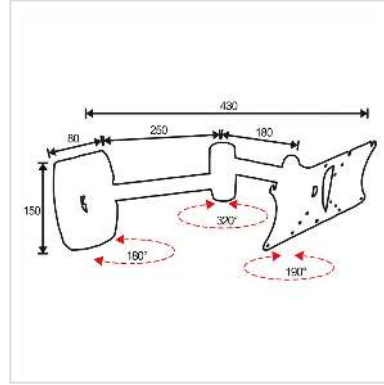

# ROLINE LCD monitorarm, 4 draaipunten

<b>Art.nr.</b>	17.03.0008
<b>Fabrikant</b>	ROLINE
<b>Art.nr. fabrikant</b>	17.03.0008
<b>EAN (een stuk)</b>	7611990141319

**roline**  
Designed for Professionals

- De LCD-Monitorarm draagstang kan flexibel in de juiste hoek/stand worden ingesteld
- De Monitorarm is aan de draagstang in hoogte verstelbaar
- Materiaal: staal
- Voor de bevestiging van beeldschermen met VESA 75/100/200x100
- Kleur: zwart

TV formaat: 25 - 81 cm (10"- 32")

Laadvermogen: tot 20 kg

Aantal draaipunten: 4

Max. arm lengte: 43 cm

Kantelbaar op en neer: 20°

## Technische specificaties

Producent	ROLINE
Produkt groep	LCD-Monitor armen
Produkt type	Beeldschermarm, wandhouder
Kleur	zwart
Draagkracht	20 kg
Aantal Draaipunten	4
Verstel mogelijkheid	Mechanisch
Onverbeterlijke	ja
Draaibaar	ja

Muurafstand	8 cm
Aantal monitoren	1
Max. Schermdiagonaal (cm)	81 cm
Max. Schermdiagonaal (inch)	32 inch
Min. Schermdiagonaal (cm)	25 cm
Min. Schermdiagonaal (inch)	10 inch
VESA 75 x 75 mm	ja
VESA 100 x 100 mm	ja
VESA 200 x 100 mm	ja
Materiaalgroep	metaal
Gewicht	1338.9 g
Hoogte verpakking	60 mm
Breedte verpakking	240 mm
Diepte verpakking	280 mm
Gewicht verpakking	1.576 kg