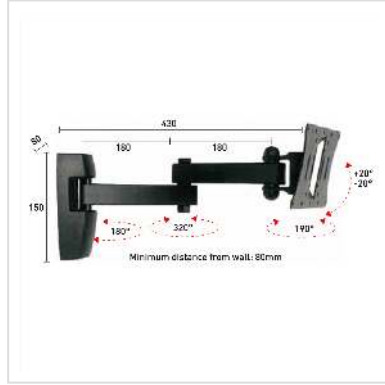

# ROLINE LCD monitorarm, 4 draaipunten

<b>Art.nr.</b>	17.03.0008
<b>Fabrikant</b>	ROLINE
<b>Art.nr. fabrikant</b>	17.03.0008
<b>EAN (een stuk)</b>	7611990141319

**roline**  
Designed for Professionals

- De LCD-Monitorarm draagstang kan flexibel in de juiste hoek/stand worden ingesteld
- De Monitorarm is aan de draagstang in hoogte verstelbaar
- Materiaal: staal
- Voor de bevestiging van beeldschermen met VESA 75/100/200x100
- Kleur: zwart

TV formaat: 25 - 81 cm (10"- 32")

Laadvermogen: tot 20 kg

Aantal draaipunten: 4

Max. arm lengte: 43 cm

Kantelbaar op en neer: 20°

## Technische specificaties

Producent	ROLINE
Produkt groep	LCD-Monitor armen
Produkt type	Beeldschermarm, wandhouder
Kleur	zwart
Draagkracht	20 kg
Aantal Draaipunten	4
Verstel mogelijkheid	Mechanisch
Onverbeterlijke	ja
Draaibaar	ja

Muurafstand	8 cm
Aantal monitoren	1
Max. Schermdiagonaal (cm)	81 cm
Max. Schermdiagonaal (inch)	32 inch
Min. Schermdiagonaal (cm)	25 cm
Min. Schermdiagonaal (inch)	10 inch
VESA 75 x 75 mm	ja
VESA 100 x 100 mm	ja
VESA 200 x 100 mm	ja
Materiaalgroep	metaal
Gewicht	1338.9 g
Hoogte verpakking	60 mm
Breedte verpakking	240 mm
Diepte verpakking	280 mm
Gewicht verpakking	1.576 kg