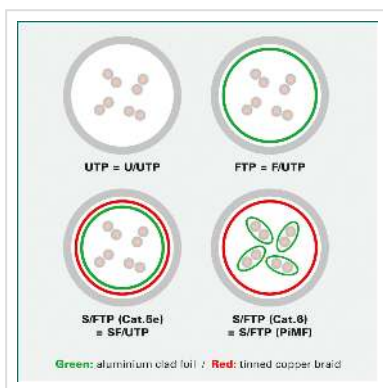

VALUE S/FTP-kabel Cat.7, met RJ-45-connectoren (500 MHz / Klasse EA), grijs, 3 m

Art.nr.	21.99.0853
Fabrikant	VALUE
Art.nr. fabrikant	21.99.0853
EAN (een stuk)	7611990139705

De voordelige oplossing voor netwerkbekabeling met datasnelheden tot 10 Gbit/s (bij een frequentie tot 500 MHz). Cat.7 dubbel afgeschermd (PiMF) twisted pair aansluitkabel met aan beide zijden afgeschermd RJ-45 connectoren (tot 500 MHz).

- Geschikt als patchkabel in patchpanelen of als apparaataansluitkabel
- Slijtvast met gegoten anti knikbescherming
- Contactbezetting 1:1 volgens EIA/TIA 568, 8 draden
- Structuur: 8 gevlochten draden, afscherming per paar in aluminium gelamineerde folie, gevlochten afscherming
- Impedantie: 100 ohm.

Technische specificaties

Producent	VALUE
Produkt groep	Twisted Pair Kabel
Produkt type	S/FTP Patchkabel
Kleur	grijs
Lengte	3 m

Afschermings type	SFTP
Overdracht kwaliteit	Cat6A / Class EA
Impedantie	100 Ohm
Aantal aders	8
Kabel type	Soepel
Crossed	nee
Kleur (Tule)	grijs
Kabel LSOH	nee
Type connector kant 1	RJ-45
M/F kant 1	Male
Type connector kant 2	RJ-45
M/F kant 2	Male
Connector type RJ45	Standaard
Gewicht	102.4 g
Hoogte verpakking	20 mm
Breedte verpakking	150 mm
Diepte verpakking	160 mm
Gewicht verpakking	0.104 kg