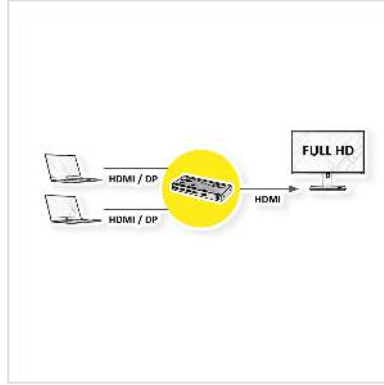

ROLINE HDMI/DisplayPort Switch, 2-Port

Art.nr.	14.01.3572
Fabrikant	ROLINE
Art.nr. fabrikant	14.01.3572
EAN (een stuk)	7611990186488

roline
Designed for Professionals

2K

1080p
FULL HD

- Switch voor de Video-Output van 2 HDMI of DisplayPort-apparaten, aan te sluiten aan een monitor, TV of projektor.
- De omschakeling gaat dmv een knopdruk op de selector
- De installatie is eenvoudig, geen software alleen de kabels aansluiten
- Resolutie: 480p, 720p, 1080i and 1080p resolution, 1920 x 1080 (nominal)
- Zwarte behuizing
- HDCP supported
- Doosinhoud: HDMI Switch, voeding, handleiding

Technische specificaties

Producent	ROLINE
Produkt groep	Splitter en Selectoren
Produkt type	DP Video Switch
Kleur	zwart
Leveringsomvang	HDMI/DP Switch
Interface	DP
Eingänge	2
Ausgänge	1

Ingang: Video	2x HDMI/DP- Buchse
Uitgang Video	1x HDMI Female
Max. Resolutie (nom.)	1920x 1080
Afmeting (HxBxD)	20 x 157 x 65 mm
Technische bijzonderheden	Ingang als HDMI of als DisplayPort te gebruiken
Hoogte	20 mm
Breedte	157 mm
Diepte	65 mm
Gewicht	383.8 g
Hoogte verpakking	100 mm
Breedte verpakking	180 mm
Diepte verpakking	240 mm
Gewicht verpakking	0.726 kg