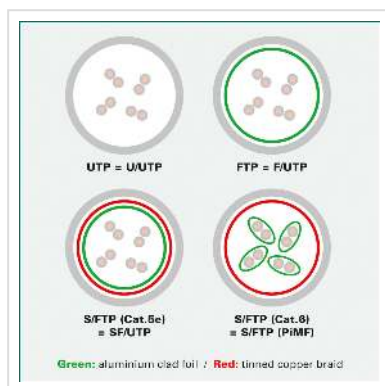

VALUE S/FTP-kabel Cat.7, met RJ-45-connectoren (500 MHz / Klasse EA), grijs, 0,5 m

Art.nr.	21.99.0850
Fabrikant	VALUE
Art.nr. fabrikant	21.99.0850
EAN (een stuk)	7611990139620

De voordelige oplossing voor netwerkbekabeling met datasnelheden tot 10 Gbit/s (bij een frequentie tot 500 MHz). Cat.7 dubbel afgeschermd (PiMF) twisted pair aansluitkabel met aan beide zijden afgeschermd RJ-45 connectoren (tot 500 MHz).

- Geschikt als patchkabel in patchpanelen of als apparaataansluitkabel
- Slijtvast met gegoten anti knikbescherming
- Contactbezetting 1:1 volgens EIA/TIA 568, 8 draden
- Structuur: 8 gevlochten draden, afscherming per paar in aluminium gelamineerde folie, gevlochten afscherming
- Impedantie: 100 ohm.

Technische specificaties

Producent	VALUE
Produkt groep	Twisted Pair Kabel
Produkt type	S/FTP Patchkabel
Kleur	grijs
Lengte	0.5 m

Afschermings type	SFTP
Overdracht kwaliteit	Cat6A / Class EA
Impedantie	100 Ohm
Aantal aders	8
Kabel type	Soepel
Crossed	nee
Kleur (Tule)	grijs
Kabel LSOH	nee
Type connector kant 1	RJ-45
M/F kant 1	Male
Type connector kant 2	RJ-45
M/F kant 2	Male
Connector type RJ45	Standaard
Gewicht	24.7 g
Hoogte verpakking	10 mm
Breedte verpakking	110 mm
Diepte verpakking	180 mm
Gewicht verpakking	0.03 kg