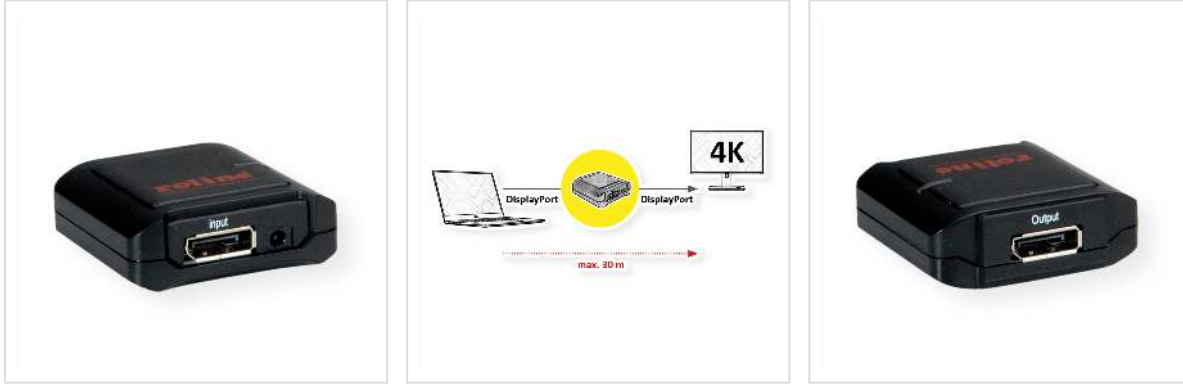

ROLINE DisplayPort Extender, 30m

Art.nr.	14.01.3473
Fabrikant	ROLINE
Art.nr. fabrikant	14.01.3473
EAN (een stuk)	7630049612952

roline
Designed for Professionals

DisplayPort-repeater voor het maken van een punt-tot-puntverbinding om de kosten te verlagen voor toepassingen die een enkele DisplayPort-invoer- en uitvoerapparaat over lange afstanden vereisen - met een resolutie tot 3840x2160 @60Hz!

- Ideaal voor display-toepassingen in conferentieruimtes, klaslokalen & trainingsfaciliteiten, enz.
- Verleng het DisplayPort-sigitaal tot 30 meter
- Ondersteunt DisplayPort-resoluties tot 4K @60Hz
- Voldoet aan DisplayPort-specificatie v1.2
- Volgbaar met HDCP 2.2 & DPCP
- Ondersteunt 4K 60Hz (max. lengte: 5m in; 5m out); 4K 30Hz (max. lengte: 15m in; 15m out); 2560 x 1600 60Hz (max. lengte: 10m in; 20m out)
- Ondersteunt DP+++ Dual Mode, compatibel met HDMI-, DVI- of VGA-adapters
- HDTV-compatibel
- LED-indicator
- Plug & Play
- Stroomvoorziening inbegrepen in de leveringsomvang (5 VDC, 1A)

Technische specificaties

Producent	ROLINE
Produkt groep	Splitter en Selectoren
Produkt type	Versterker
Kleur	zwart

Leveringsomvang	DisplayPort v1.2 Repeater, Voeding (5V 1A), Snelle Installatiegids
Interface	DP
Max. Afstand	30 m
Ingang: Video	HDMI
Uitgang Video	HDMI
Video-Bandbreedte	1,65GBit/s
Max. Resolutie (nom.)	3840 x 2160 @60Hz
Max. Resolutie	3840 x 2160 @60Hz (4K, UHD-1)
Afmeting (HxBxD)	55 x 54 x 20 mm
Voeding	1
Spanningssterkte voeding	DC 5V; 1A
Hoogte	55 mm
Breedte	54 mm
Diepte	20 mm
Gewicht	102.4 g
Hoogte verpakking	50 mm
Breedte verpakking	100 mm
Diepte verpakking	100 mm
Gewicht verpakking	0.08 kg