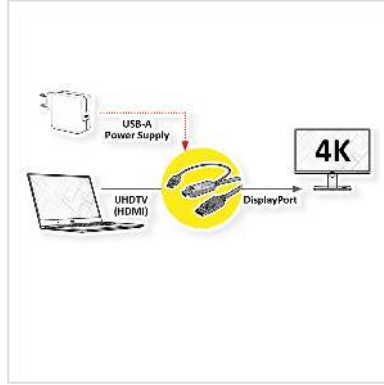

# ROLINE Kabel UHDTV - DisplayPort, M/M, zwart, 2 m

Art.nr.	11.04.5992
Fabrikant	ROLINE
Art.nr. fabrikant	11.04.5992
EAN (een stuk)	7630049619494

**roline**  
Designed for Professionals

**4K**

**DisplayPort naar UHDTV-kabel voor het overbrengen van content van uw grafische kaart (DisplayPort) naar uw TV (UHDTV) - met een kwaliteit tot 3840x2160 @60Hz, inclusief audio transmissie!**

- UHDTV is de standaard voor digitale videotransmissie in de TV/multimediasector voor bijvoorbeeld: Aansluiting van een tv-toestel met HDMI-interface op een weergaveapparaat met DisplayPort-aansluiting.
- Kabel met één DisplayPort en één HDTV stekker. DisplayPort is signaalcompatibel met HDMI.
- Opmerking: Een DisplayPort UHDTV-kabel kan slechts in één richting worden gebruikt: de DisplayPort-aansluiting kan alleen aan de data-bronzijde (bijv. grafische kaart) worden gebruikt.

## Technische specificaties

Producent	ROLINE
Produkt groep	Kabel
Produkt type	UHDTV - DP kabel
Kleur	zwart
Lengte	2 m

Overdracht kwaliteit	DisplayPort v1.2
Max. Resolutie	3840 x 2160 @60Hz (4K, UHD-1)
Connector kant 1	HMDI male
Connector kant 2	DisplayPort Male
Type connector kant 1	HDMI type A
M/F kant 1	Male
Type connector kant 2	DisplayPort
M/F kant 2	Male
Toepassing	extern
Kabel afscherming	afgeschermd
Gewicht	102 g
Hoogte verpakking	20 mm
Breedte verpakking	120 mm
Diepte verpakking	120 mm
Gewicht verpakking	0.137 kg