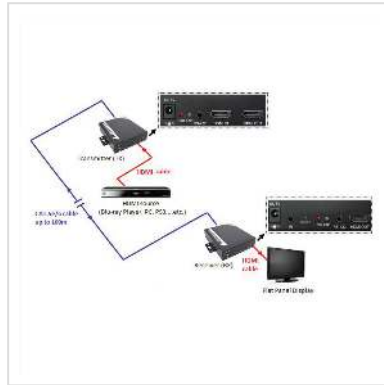

ROLINE HDMI Receiver over TP, for 14.01.3468, 100 m

Art.nr.	14.01.3469
Fabrikant	ROLINE
Art.nr. fabrikant	14.01.3469
EAN (een stuk)	7611990123742

roline
Designed for Professionals

2K

1080p
FULL HD

3D
capable

- Voor het verlengen van een HDMI kabel tot maximaal 100 meter
- Tussen de 2 units kan een Twisted-Pair Cat.6 kabel worden gebruikt
- Hardware oplossing, geen software nodig
- Doosinhoud: Lokale eenheid (1x RJ-45 Female, HDMI Female), Remote eenheid (1x RJ-45 Female, HDMI Female), 1x voeding (5V; 1A), t.b.v. zender, handleiding

Technische specificaties

Producent	ROLINE
Produkt groep	Splitter en Selectoren
Produkt type	HDMI Verlenging
Kleur	zwart
Leveringsomvang	Afstands unit, 3x RJ45 Female, HDMI Female
Interface	HDMI
Max. Afstand	100 m
Ingang: Video	HDMI
Ingang: Audio	HDMI

Uitgang Video	HDMI
Uitgang Audio	HDMI
Max. Resolutie (nom.)	1.920 x 1.080
Max. Resolutie	1920 x 1080 / 1920 x 1200 @60Hz (2K, Full HD)
Afmeting (HxBxD)	28 x 115 x 91 mm
Voeding	1
Spanningssterkte voeding	DC 5V; 2A
Technische bijzonderheden	Verlengt het signaal tot max. 100
Hoogte	28 mm
Breedte	115 mm
Diepte	91 mm
Gewicht	562.87 g
Hoogte verpakking	70 mm
Breedte verpakking	150 mm
Diepte verpakking	240 mm
Gewicht verpakking	0.707 kg