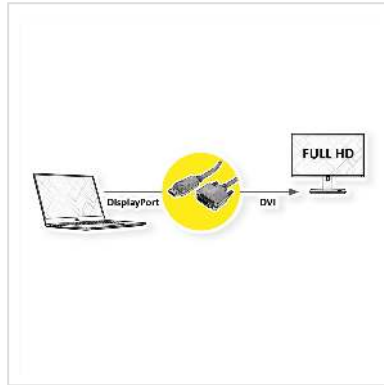

VALUE DisplayPort Kabel DP Male - DVI (24+1) Male, LSOH, zwart, 1,5 m

Art.nr.	11.99.5608
Fabrikant	VALUE
Art.nr. fabrikant	11.99.5608
EAN (een stuk)	7611990197224

2K

Sluit je grafische kaart aan op een monitor met DVI-aansluiting via DisplayPort - met een maximale resolutie tot 1920x1080 @60Hz!

- DVI is de standaard voor digitale videotransmissie in de computersector.
- DisplayPort is de nieuwe standaard voor digitale audio/video-overdracht in de tv- en mediasector, bijvoorbeeld voor het aansluiten van een monitor met een DVI interface op een grafische kaart met een DisplayPort aansluiting. De DisplayPort is signaalcompatibel met DVI.
- Kabel met een DisplayPort connector en een DVI connector
- Compliant DP v1.1 (max. 2560 x 1600 @60Hz)

Halogeen vrij, vlamvertragend, rookarm.

Let op!: Een DisplayPort-DVI-Kabel is maar in een aansluitrichting te gebruiken: de DisplayPort-connector kan alleen aan de PC kant worden aangesloten aan bijvoorbeeld de grafische kaart.

Technische specificaties

Producent VALUE

Produkt groep	Kabel
Produkt type	DP-DVI kabel
Kleur	zwart
Lengte	1.5 m
Overdracht kwaliteit	DisplayPort v1.1
Max. Resolutie	1920 x 1080 / 1920 x 1200 @60Hz (2K, Full HD)
Type connector kant 1	DisplayPort
M/F kant 1	Male
Type connector kant 2	DVI-D 24+1, Dual-Link
M/F kant 2	Male
Toepassing	extern
Kabel afscherming	afgeschermd
Handschroeven	ja
Materiaal Buitenmantel Kabel	LSOH
Kabel LSOH	ja
Gewicht	93.2 g
Hoogte verpakking	20 mm
Breedte verpakking	170 mm
Diepte verpakking	170 mm
Gewicht verpakking	0.13 kg