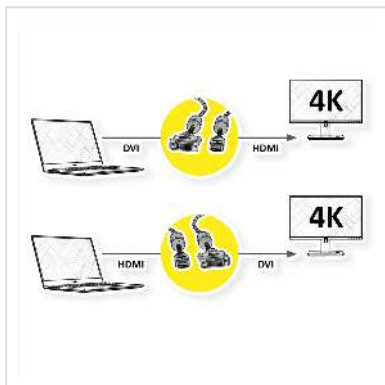

ROLINE GOLD Monitorkabel DVI - HDMI, M-M, (24+1) dual link, 1,5 m

Art.nr.	11.04.5896
Fabrikant	ROLINE
Art.nr. fabrikant	11.04.5896
EAN (een stuk)	7611990176502

roline
Designed for Professionals

ROLINE GOLD HDMI naar DVI-kabel voor het aansluiten van een ultrabook, notebook/laptop of PC op een monitor, TV, projector of projector - voor een video-transmissie van uitstekende kwaliteit met een resolutie tot 3840x2160 @30Hz!

- HDMI is een universele verbindingsstandaard voor de overdracht van video- en audiosignalen. De toepassingen omvatten het aansluiten van monitoren en televisies op computers, Blu-ray spelers en soortgelijke apparaten.
- De connector neemt minder ruimte in beslag en is daardoor meer geschikt voor draagbare weergaveapparaten (ultrabooks, notebooks/laptops) of voor 2 connectoren op een grafische kaart (op een slotplaatje).
- De robuuste nylon vlecht beschermt de HDMI-kabel effectief en zorgt ervoor dat het er prachtig uitziet.
- Hoogwaardige, dubbelafgeschermdde kabel (folie+braid) met vergulde contacten voor optimale overdracht van beeldsignalen
- Ondersteunt 3D video
- HDMI Ethernet-kanaal
- Audio-terugkeerkanal voor het doorsturen van signalen naar de audio-/video-ontvanger
- Behuizing met gouden connector
- Aansluitingen: DVI-D (24+1) op HDMI

versterkt buitenmateriaal in goud/zwart zorgt voor een betere stabiliteit en geeft de kabel een verbluffende uitstraling.

Technische specificaties

Producent	ROLINE
Produkt groep	Kabel
Produkt type	HDMI DVI kabel
Kleur	zwart / goud
Lengte	1.5 m
Max. Resolutie	3840 x 2160 @30Hz (4K, Full HD)
Connector kant 1	DVI - D 24+1 Male
Connector kant 2	HDMI Male
Type connector kant 1	DVI-D 24+1, Dual-Link
M/F kant 1	Male
Type connector kant 2	HDMI type A
M/F kant 2	Male
Toepassing	extern
Kabel afscherming	afgeschermd
Handschroeven	ja
Gewicht	167.9 g
Hoogte verpakking	40 mm
Breedte verpakking	190 mm
Diepte verpakking	190 mm
Gewicht verpakking	0.1 kg