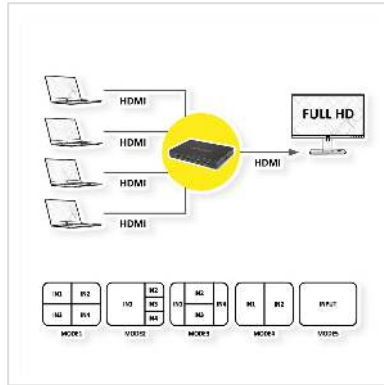

ROLINE HDMI 4x1 QUAD Multi-Viewer with Seamless Switch

Art.nr.	14.01.3569
Fabrikant	ROLINE
Art.nr. fabrikant	14.01.3569
EAN (een stuk)	7630049610880

roline
Designed for Professionals

2K

1080p
FULL HD

Voor een Video-Output van 4 HDMI apparaten op een monitor of projector

- Toepassingsvoorbeeld: Een displayapparaat (monitor/TV/beamer) wordt gevoed door verschillende HDMI-bronnen zoals BluRay-spelers, enz. Door op de kop te drukken kan de gewenste bron worden geselecteerd voor een enkele weergave of maximaal vier bronnen tegelijk met behulp van verschillende weergaveopties. Of als er maar één bron tegelijk actief is, schakelt de schakelaar automatisch naar deze bron.
- Schakelen tussen PC's gebeurt via knoppen op de schakelaar of via de afstandsbediening
- Ondersteunt 1080p (1920x1080 @60Hz)
- Installatie is mogelijk zonder software - alleen de HDMI-kabels moeten worden aangesloten op de Quad Multi Viewer.
- Vlakke, zwarte metalen behuizing
- Afstandsbediening en IR-ontvanger meegeleverd
- Voeding 12VDC; 2A inbegrepen in levering

Technische gegevens:

- Ingang: 4x HDMI A aansluiting
- Uitgang: 1x HDMI A aansluiting

Technische specificaties

Producent	ROLINE
Produkt groep	Splitter en Selectoren
Produkt type	HDMI-Video-Switch
Kleur	zwart
Leveringsomvang	HDMI Switch, voeding, afstandsbediening
Interface	HDMI
Eingänge	4
Ausgänge	1
Ingang: Video	4x HDMI A Female
Uitgang Video	1x HDMI A Female
Max. Resolutie (nom.)	1920 x 1080
Afmeting (HxBxD)	22 x 148 x 103 mm
Spanningssterkte voeding	12 VDC, 2A
Technische bijzonderheden	Handmatige switch
Hoogte	22 mm
Breedte	148 mm
Diepte	103 mm
Gewicht	504.9 g
Hoogte verpakking	50 mm
Breedte verpakking	160 mm
Diepte verpakking	200 mm
Gewicht verpakking	0.3 kg