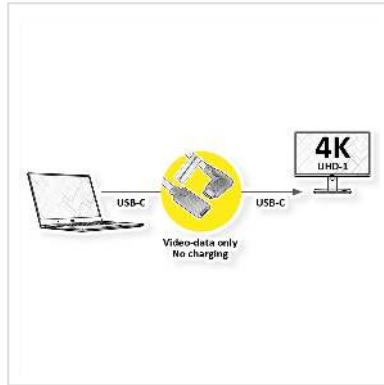

ROLINE Type C Video Cable, USB-C (DP Alt Mode) Extension Cable C-C, M/F, zwart, 2 m

Art.nr.	11.04.5496
Fabrikant	ROLINE
Art.nr. fabrikant	11.04.5496
EAN (een stuk)	7630049621138

roline
Designed for Professionals

4K

- De aansluiting is klein en handzaam, daardoor kunnen er makkelijk 2 DisplayPort aansluitingen op 1 slotplaat achter in de PC.
- Onder een hoek van 90° aan één kant

Opmerking: Ondersteuning van "Alternate Mode (DP Alt Mode)" vereist

Technische specificaties

Producent	ROLINE
Produkt groep	Kabel
Produkt type	USB-C-Display kabel
Kleur	zwart
Lengte	2 m
Overdracht kwaliteit	DisplayPort v1.2
Max. Resolutie	3840 x 2160 @60Hz (4K, UHD-1)
Connector kant 1	DisplayPort Male
Connector kant 2	DisplayPort Male

Type connector kant 1	USB type C (USB-C)
M/F kant 1	Male
Type connector kant 2	USB type C (USB-C)
M/F kant 2	Female
Toepassing	extern
Kabel afscherming	afgeschermd
Gewicht	65 g
Hoogte verpakking	20 mm
Breedte verpakking	100 mm
Diepte verpakking	100 mm
Gewicht verpakking	0.075 kg