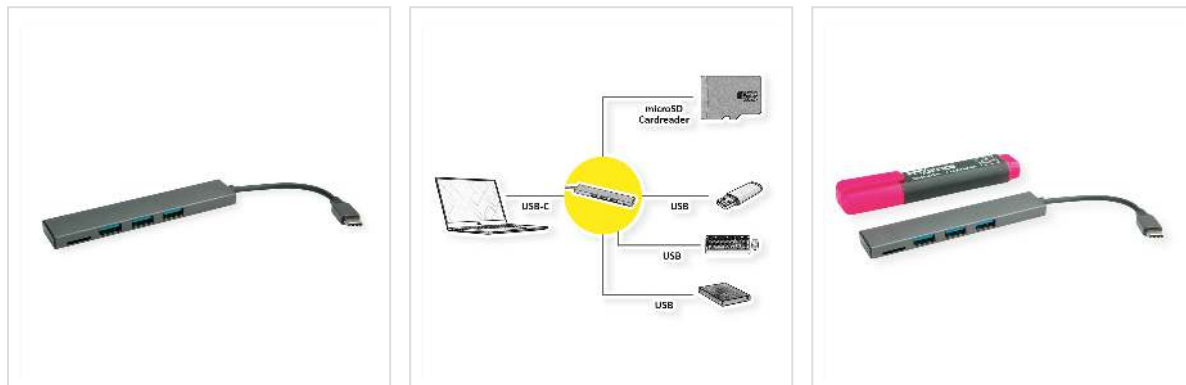

ROLINE USB 3.2 Gen 1 hub, 3-weg, type C aansluitkabel, met kaartlezer

Art.nr.	14.02.5051
Fabrikant	ROLINE
Art.nr. fabrikant	14.02.5051
EAN (een stuk)	7630049617735

3-poorts USB 3.2 Gen 1 slanke hub van donkergrijs aluminium met USB type C-aansluitkabel - voor het aansluiten van maximaal drie rand- of opslagapparaten op een tablet (bijv. Apple iPad Pro), ultrabook, notebook / laptop of pc via USB type C. Met kaartlezer voor het aansluiten van een micro SD-kaart.

- 3-poorts USB 3.2 Gen 1 Type A-hub met datasnelheden tot 5 Gbit / s
- Geschikt voor tablets, Macs / MacBooks, Ultrabooks, notebooks / laptops of pc's via USB Type C
- Micro SD-kaartlezerpoort
- Geschikt voor randapparatuur zoals toetsenbord, muis en printer of voor massaopslagapparaten zoals USB-sticks en externe harde schijven
- Slanke naaf met extreem kleine en smalle behuizing
- Donkergrijze aluminium behuizing
- Voeding via USB type C

Technische specificaties

Producent	ROLINE
Produkt groep	interface hubs

Produkt type	USB Hub
Kleur	grijs
Lengte	0.1 m
Leveringsomvang	Hub
Aansluiting PC	1x USB Typ C
Aansluiting Apparatuur	3x USB type A, 1x Cardreader
Overdracht kwaliteit	USB 3.2 Gen 1 SuperSpeed 5 Gbit/s (USB 3.1 Gen 1, USB 3.0)
Type connector kant 1	USB type C (USB-C)
M/F kant 1	Male
Type connector kant 2	USB 3 type A
M/F kant 2	Female
Aantal Poorten	3
Toepassing	extern
Materiaal (Behuizing)	Aluminium
Afmeting (HxBxD)	7 x 105 x 18 mm
Voeding benodigd	nee
Hoogte	7 mm
Breedte	105 mm
Diepte	18 mm
Gewicht	25.8 g
Hoogte verpakking	20 mm
Breedte verpakking	20 mm
Diepte verpakking	100 mm
Gewicht verpakking	0.02 kg