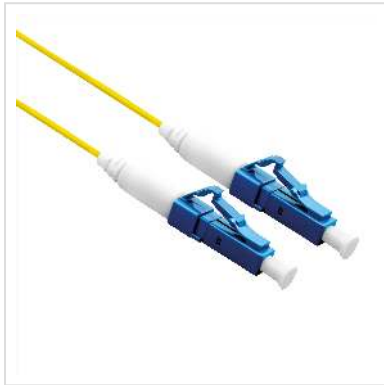

ROLINE glasvezelkabel 9/125 µm OS2, LC/LC, LSOH, simplex, geel, 7 m

Art.nr.	21.15.8846
Fabrikant	ROLINE
Art.nr. fabrikant	21.15.8846
EAN (een stuk)	7611990124473

LSOH

ROLINE LSOH glasvezel patchkabel in OS2 kwaliteit voor high speed internet verbindt glasvezel aansluitingen met switches, routers of internetboxen

- Verbindt glasvezeluitgang met switch/router/internetbox
- Geschikt voor snel internet
- Simplex glasvezel patchkabel met single mode vezels in OS2 kwaliteit

Halogenvrij, vlamvertragend, rookarm.

Technische specificaties

Producent	ROLINE
Produkt groep	Fiber Optic Kabel
Produkt type	OS2 Fiber SingleMode
Kleur	geel
Lengte	7 m
Aantal Leidingen	1
Kabel type	Simplexkabel

Uitgangskabel	nee
Leidingdoorsnede	9/125µm OS2
Aansluitingen	LC UPC / LC UPC
Type connector kant 1	LC UPC
Connector kant 1 Ferrule	Keramiek
Type connector kant 2	LC UPC
Connector kant 2 Ferrule	Keramiek
Kleur (Kabel)	geel
Buiten Ø Kabel	1,2mm
Kabel LSOH	ja
Gewicht	12.2 g
Hoogte verpakking	10 mm
Breedte verpakking	160 mm
Diepte verpakking	170 mm
Gewicht verpakking	0.18 kg