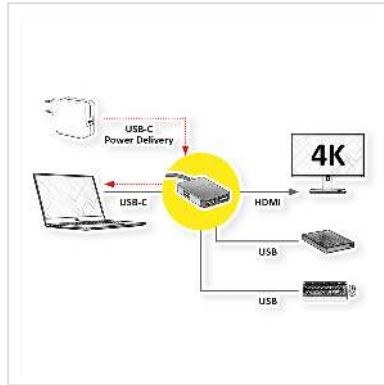

# ROLINE GOLD USB Type C Docking Station, HDMI 4K, 2x USB 3.2 Gen 1, 1x PD

<b>Art.nr.</b>	12.02.1120
<b>Fabrikant</b>	ROLINE
<b>Art.nr. fabrikant</b>	12.02.1120
<b>EAN (een stuk)</b>	7630049617704

**Docking Station voor Macbooks, Ultrabooks of Notebooks / Laptops - biedt een snelle en gemakkelijke verbinding met de randapparatuur op de werkplek die je dagelijks gebruikt, inclusief een HDMI-aansluiting met een resolutie tot 3840x2160 @ 30Hz!**

- Goudkleurige aluminium behuizing
- Smal, plat ontwerp
- Gouden afschermplaten en contacten voor veilige signaaloverdracht

Verbinding met het mobiele apparaat:

- 1x USB 3.1 / USB 3.2 Gen 2 Type C

Aansluitingen voor randapparatuur:

- 1x HDMI-video-uitgang: spiegel of breid uw scherm uit naar een tv, monitor of projector
- 2x USB 3.0 / USB 3.2 Gen 1 type A-poorten (datatransmissiesnelheid tot 5Gbit / s), voor het aansluiten van bijv. van toetsenbord / muis, USB HDD / SSD, etc.

1x USB Type C PD (Power Delivery)

- 1x USB type C PD (stroomlevering)