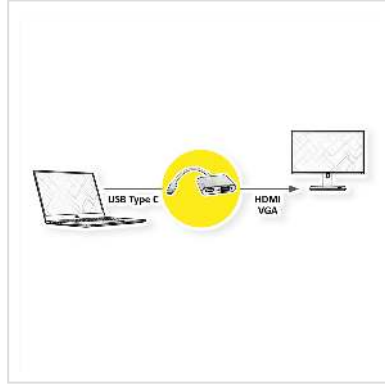

ROLINE USB type C - HDMI/VGA Adapter, Male/Female

Art.nr.	12.03.3215
Fabrikant	ROLINE
Art.nr. fabrikant	12.03.3215
EAN (een stuk)	7611990146017

roline
Designed for Professionals

ROLINE USB type C - HDMI Adapter, Male/Female

- USB 3.1 type C naar HDMI/VGA kabeladapter voor Macbook
- Deze adapter maakt het mogelijk uw MacBook-Display naar een HDMI TV of monitor uit te breiden of te clonen
- Draagbaar compact design
- Geen voeding noodzakelijk
- Power Delivery functie (voor het opladen van apparaten via de type C USB connector; 20V/3A)
- Aansluiting: HDMI/VGA Female en USB type C Male
- Kabellengte: ca. 10 cm

Opmerking: Ondersteuning van "Alternate Mode (DP Alt Mode)" vereist

Technische specificaties

Producent	ROLINE
Produkt groep	Adapter, Terminatoren, Converter
Produkt type	USB-HDMI Adapter
Kleur	zilver
Lengte	0.1 m
Aansluiting kant 1 (PC)	Typ C Male
Aansluiting kant 2 (Peripherie)	HDMI/VGA Female

Type connector kant 1	USB type C (USB-C)
M/F kant 1	Male
Type connector kant 2	HDMI type A HD D-Sub 15-pin (HD-15), VGA
M/F kant 2	Female
Toepassing	extern
Gewicht	48.4 g
Hoogte verpakking	20 mm
Breedte verpakking	50 mm
Diepte verpakking	10 mm
Gewicht verpakking	0.06 kg