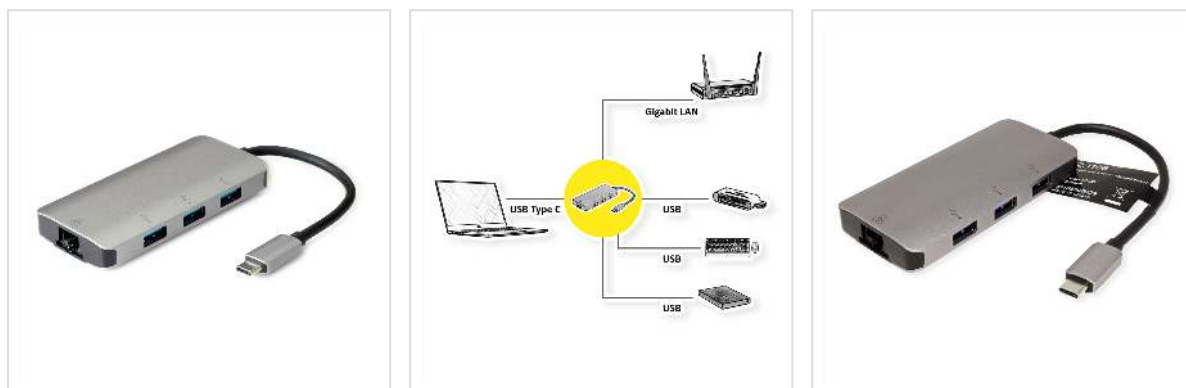

ROLINE USB 3.2 Gen 1 naar Gigabit Ethernet Converter + Hub 3x

Art.nr.	12.02.1108
Fabrikant	ROLINE
Art.nr. fabrikant	12.02.1108
EAN (een stuk)	7630049611238

Met deze converter kun je je MacBook, Ultrabook, Laptop/Notebook of PC met een USB-interface van type C verbinden met een Gigabit Ethernet-netwerk en maximaal drie USB 3.0 / USB 3.2 Gen 1 Type A-apparaten.

- Ondersteunt USB 3.0 / USB 3.2 Gen 1, compatibel met USB 2.0 en 1.1
- Eenvoudige installatie - sluit de converter gewoon aan op de USB-poort, sluit de LAN-kabel aan - klaar
- Ondersteunt Gigabit Ethernet met auto-onderhandeling, auto-MDI/-MDIX en half/volledig dubbelzijdig
- LED-indicatielampjes voor verbinding en snelheid
- Extra USB-hubfunctie met 3x USB 3.0 / USB 3.2 Gen 1 poorten
- Stroomvoorziening via USB-interface

Technische specificaties

Producent	ROLINE
Produkt groep	Netwerk-Adapter
Produkt type	Gigabit Ethernet Converter
Kleur	Aluminium

Lengte	0.1 m
Leveringsomvang	Converter
Bus-Systeem	USB
LAN (Mbit/s)	10/100/1000
Aantal Poorten	1
Aansluitingen	1x RJ45 Female, 1x USB C Male, 3x USB3.0 A Female
Type connector kant 1	USB type C (USB-C)
M/F kant 1	Male
Type connector kant 2	RJ-45
M/F kant 2	Female
Fullduplex	ja
Wake on LAN	nee
Netwerk topologie	Ethernet
Systeem	Windows XP / 7 / 8, Mac OS 10
Technische bijzonderheden	LED voor Link en Gbit mode
Afmeting (HxBxD)	45 x 13 x 95 mm
Hoogte	45 mm
Breedte	13 mm
Diepte	95 mm
Gewicht	64 g