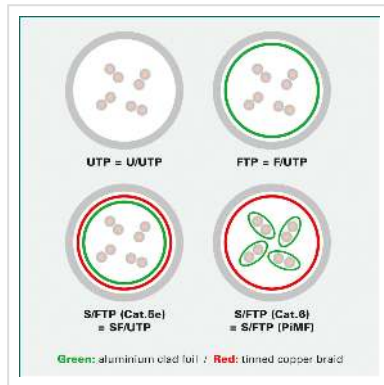

# ROLINE UTP Cat.5e (Class D) patchkabel, oprol automaat, zwart, 2 m

<b>Art.nr.</b>	21.15.0591
<b>Fabrikant</b>	ROLINE
<b>Art.nr. fabrikant</b>	21.15.0591
<b>EAN (een stuk)</b>	7611990180004

**roline**  
Designed for Professionals

## Platte kabel met RJ-45 connectoren, met oprol-automaat

- Snelle Netwerk-verbinding voor de Notebook gebruiker
- Ideaal voor onderweg
- Bandkabel met onafgeschermd RJ-45 connectoren, incl. tule
- Kabel in behuizing met oprolmechaniek
- Lengte maximaal 1,90m
- Kleur: zwart

### Technische specificaties

Producent	ROLINE
Produkt groep	Twisted Pair Kabel
Produkt type	UTP patchkabel
Kleur	zwart
Lengte	2 m
Afschermings type	UTP
Impedantie	100 Ohm

Aantal aders	8
Kabel type	Soepel
Crossed	nee
Lintenkabel	ja
Kleur (Tule)	zwart
Kabel LSOH	nee
Type connector kant 1	RJ-45
M/F kant 1	Male
Type connector kant 2	RJ-45
M/F kant 2	Male
Connector type RJ45	Standaard
Technische bijzonderheden	Platte kabel
Gewicht	57.5 g
Hoogte verpakking	20 mm
Breedte verpakking	140 mm
Diepte verpakking	190 mm
Gewicht verpakking	0.094 kg