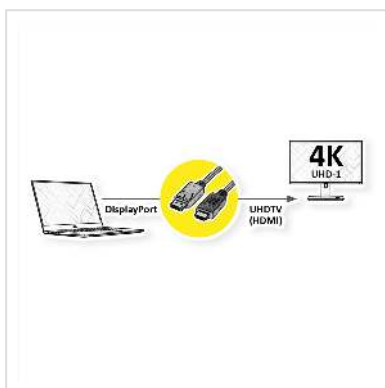

# ROLINE DisplayPort Kabel DP - UHDTV, Slim, M/M, zwart, 1 m

Art.nr.	11.04.5995
Fabrikant	ROLINE
Art.nr. fabrikant	11.04.5995
EAN (een stuk)	7630049621190

**roline**  
Designed for Professionals

**DisplayPort naar UHDTV-kabel voor het overbrengen van content van uw grafische kaart (DisplayPort) naar uw TV (UHDTV) - met een kwaliteit tot 3840x2160 @60Hz, inclusief audio transmissie!**

- UHDTV is de standaard voor digitale videotransmissie in de TV/multimediasector voor bijvoorbeeld: Aansluiting van een tv-toestel met HDMI-interface op een weergaveapparaat met DisplayPort-aansluiting.
- Kabel met één DisplayPort en één HDTV stekker. DisplayPort is signaalcompatibel met HDMI.
- Opmerking: Een DisplayPort UHDTV-kabel kan slechts in één richting worden gebruikt: de DisplayPort-aansluiting kan alleen aan de data-bronzijde (bijv. grafische kaart) worden gebruikt.

## Technische specificaties

Producent	ROLINE
Produkt groep	Kabel
Produkt type	DP UHDTV kabel
Kleur	zwart

Lengte	1 m
Overdracht kwaliteit	DisplayPort v1.2
Max. Resolutie	3840 x 2160 @60Hz (4K, UHD-1)
Connector kant 1	DisplayPort Stecker
Connector kant 2	HDTV Male
Type connector kant 1	DisplayPort
M/F kant 1	Male
Type connector kant 2	UHDTV
M/F kant 2	Male
Toepassing	extern
Kabel afscherming	afgeschermd
Gewicht	55.68 g
Hoogte verpakking	20 mm
Breedte verpakking	100 mm
Diepte verpakking	100 mm
Gewicht verpakking	0.096 kg