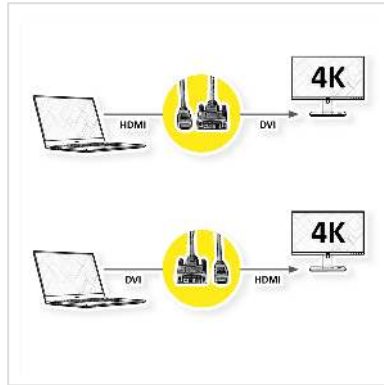

ROLINE Monitorkabel DVI (24+1) - HDMI, Dual Link, M-M, zwart / zilver, 1 m

Art.nr.	11.04.5870
Fabrikant	ROLINE
Art.nr. fabrikant	11.04.5870
EAN (een stuk)	7611990144709

ROLINE HDMI naar DVI-kabel voor het aansluiten van een ultrabook, notebook/laptop of PC op een monitor, TV, projector of projector - voor een video-transmissie van uitstekende kwaliteit met een resolutie tot 3840x2160 @30Hz!

- HDMI is een universele verbindingsstandaard voor de overdracht van video- en audiosignalen. De toepassingen omvatten het aansluiten van monitoren en televisies op computers, Blu-ray spelers en soortgelijke apparaten.
- De connector neemt minder ruimte in beslag en is daardoor meer geschikt voor draagbare weergaveapparaten (ultrabooks, notebooks/laptops) of voor 2 connectoren op een grafische kaart (op een slotplaatje).
- De robuuste nylon vlecht beschermt de HDMI-kabel effectief en zorgt ervoor dat het er prachtig uitziet.
- Hoogwaardige, dubbelafgeschermdde kabel (folie+braid) met vergulde contacten voor optimale overdracht van beeldsignalen
- Aansluitingen: DVI-D (24+1) op HDMI

Technische specificaties

Producent	ROLINE
Produkt groep	Kabel
Produkt type	HDMI DVI kabel
Kleur	zwart / zilver
Lengte	1 m

Max. Resolutie	3840 x 2160 @30Hz (4K, Full HD)
Connector kant 1	DVI - D 24+1 Male
Connector kant 2	HDMI Male
Type connector kant 1	DVI-D 24+1, Dual-Link
M/F kant 1	Male
Type connector kant 2	HDMI type A
M/F kant 2	Male
Toepassing	extern
Kabel afscherming	afgeschermd
Gewicht	103.4 g
Hoogte verpakking	10 mm
Breedte verpakking	130 mm
Diepte verpakking	130 mm
Gewicht verpakking	0.1 kg