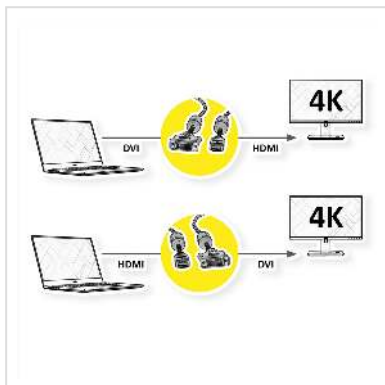

ROLINE GOLD Monitorkabel DVI - HDMI, M-M, (24+1) dual link, 3 m

| | |
|--------------------------|---------------|
| Art.nr. | 11.04.5892 |
| Fabrikant | ROLINE |
| Art.nr. fabrikant | 11.04.5892 |
| EAN (een stuk) | 7611990145744 |

roline
Designed for Professionals

ROLINE GOLD HDMI naar DVI-kabel voor het aansluiten van een ultrabook, notebook/laptop of PC op een monitor, TV, projector of projector - voor een video-transmissie van uitstekende kwaliteit met een resolutie tot 3840x2160 @30Hz!

- HDMI is een universele verbindingsstandaard voor de overdracht van video- en audiosignalen. De toepassingen omvatten het aansluiten van monitoren en televisies op computers, Blu-ray spelers en soortgelijke apparaten.
- De connector neemt minder ruimte in beslag en is daardoor meer geschikt voor draagbare weergaveapparaten (ultrabooks, notebooks/laptops) of voor 2 connectoren op een grafische kaart (op een slotplaatje).
- De robuuste nylon vlecht beschermt de HDMI-kabel effectief en zorgt ervoor dat het er prachtig uitziet.
- Hoogwaardige, dubbelafgeschermdde kabel (folie+braid) met vergulde contacten voor optimale overdracht van beeldsignalen
- Ondersteunt 3D video
- HDMI Ethernet-kanaal
- Audio-terugkeerkanal voor het doorsturen van signalen naar de audio-/video-ontvanger
- Behuizing met gouden connector
- Aansluitingen: DVI-D (24+1) op HDMI