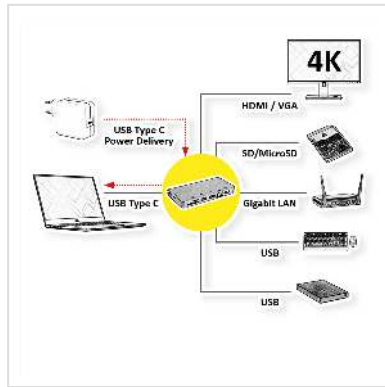

ROLINE dockingstation USB-station USB type C, 4K HDMI, 1x VGA, 2x USB 3.2 Gen 1-poorten, 1x SD/MicroSD-kaartlezer, 1x USB type C PD (stroomtoevoer), 1x Gigabit Ethernet

Art.nr.	12.02.1022
Fabrikant	ROLINE
Art.nr. fabrikant	12.02.1022
EAN (een stuk)	7630049613249

roline
Designed for Professionals

Docking Station voor Macbooks, Ultrabooks of Notebooks/Laptops - biedt HDMI in 4K, 1x VGA, twee USB 3.0 / 3.2 Gen 1 poorten, SD/MicroSD-kaartlezer, USB type C PD (Power Delivery) en één poort voor Gigabit Ethernet. U krijgt een snelle en eenvoudige verbinding met de randapparatuur die u elke dag gebruikt, inclusief VGA- en HDMI-aansluitingen met een maximale resolutie tot 3840x2160 @30Hz!

- Plug & Play
- aluminium behuizing
- Klein, compact ontwerp met een kleine speciale eigenschap: de meegeleverde USB Type C-aansluitkabel kan gemakkelijk in het docking station worden opgeborgen.
- Een van de twee USB 3.0 / USB 3.2 Gen 1 type A poorten ondersteunt batterijlading v1.2 (5V 1.5A) om gemakkelijk nog grotere harde schijven van stroom te voorzien.

Aansluiting op het apparaat:

- 1x USB 3.1 / USB 3.2 Gen 2 Type C BU

Aansluiting voor randapparatuur:

- 1x HDMI en 1x VGA-poort video-uitgang: uw scherm spiegelen of uitbreiden naar een TV, monitor of projector met een resolutie tot 3840x2160 @30Hz.
- 2x USB 3.0 / USB 3.2 Gen 1 Type A poorten (gegevensoverdrachtsnelheid tot 5Gbit/s), bijv. voor het aansluiten van een bedraad toetsenbord/muis, USB HDD/SSD, enz.
- 1x SD/TF-kaartlezer