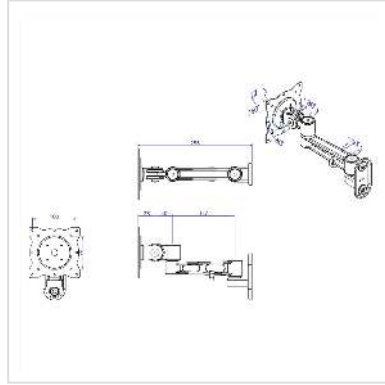

# ROLINE LCD muurbeugel, 4 draaipunten, zwart

<b>Art.nr.</b>	17.03.1197
<b>Fabrikant</b>	ROLINE
<b>Art.nr. fabrikant</b>	17.03.1197
<b>EAN (een stuk)</b>	7611990142866

**roline**  
Designed for Professionals

## Kantelbare en draaibare muurbeugel voor monitoren of tv

- De monitorarm kan flexibel worden aangepast aan de beste kijkhoek voor de kijker
- Voor montage van schermen met VESA 75 (75x75mm), VESA 100 (100x100mm)
- Voor wandmontage
- Draaibereik: 180° (90° links of rechts)
- Stevige zwart gelakte gietijzeren constructie
- De kleur zwart

Technische specificaties:

Draaipunten: 4

Maximale armlengte: 256 mm

Kantel omhoog en omlaag: 80°

### Technische specificaties

Producent	ROLINE
Produkt groep	LCD-Monitor armen
Produkt type	Beeldschermarm, wandhouder
Kleur	zwart
Draagkracht	10 kg
Aantal Draaipunten	4
Bevestiging	Wandmontage
Armlengte maximaal	256 mm