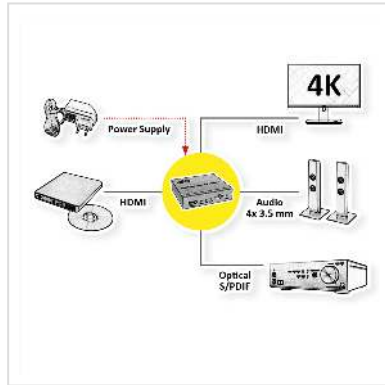

# ROLINE HDMI 4K Audio Extractor LPCM 7.1

<b>Art.nr.</b>	14.01.3442
<b>Fabrikant</b>	ROLINE
<b>Art.nr. fabrikant</b>	14.01.3442
<b>EAN (een stuk)</b>	7611990116379

**roline**  
Designed for Professionals

2160p

4K

Met de ROLINE HDMI 4K2K Audio Extractor kunt u audiosignalen uit het HDMI-sigitaal extraheren.

Niet alle monitoren hebben goede luidsprekers. Met de extractor kunt u de audiosignalen via S / PDIF (optisch) of analoog via 3,5 mm-aansluitingen naar een luidsprekersysteem routeren, het zuivere beeldsignaal gaat naar het scherm.

- Ondersteunt HDMI, HDCP 1.2
- Audiosnelheid (samplingfrequentie voor S / PDIF zoals HDMI) tot 192 kHz
- Ondersteunt audio met hoge bitsnelheid
- Ondersteunt de schermresolutie tot 4K2K en 3D
- Stroomvoorziening (5 V DC, 2 A) inbegrepen
- Leveringsomvang: afzuiger, voeding, gebruiksaanwijzing

## Technische specificaties

Producent	ROLINE
Produkt groep	Adapter, Terminatoren, Converter
Produkt type	HDMI Audio Extraktor
Kleur	zwart
Leveringsomvang	Afzuigkap, stroomvoorziening, handleiding

Max. Resolutie	3840 x 2160 @30Hz (4K, Full HD)
Aansluiting kant 1 (PC)	HDMI
Aansluiting kant 2 (Peripherie)	HDMI, Opt. S/PDIF / 4x 3,5mm female
Type connector kant 1	HDMI type A
M/F kant 1	Female
Type connector kant 2	HDMI type A 3,5 mm jack, 3-pin stereo Toslink
M/F kant 2	Female
Toepassing	extern
Afmeting (HxBxD)	27 x 95 x 85 mm
Hoogte	27 mm
Breedte	95 mm
Diepte	85 mm
Gewicht	266.3 g
Hoogte verpakking	60 mm
Breedte verpakking	170 mm
Diepte verpakking	230 mm
Gewicht verpakking	0.396 kg