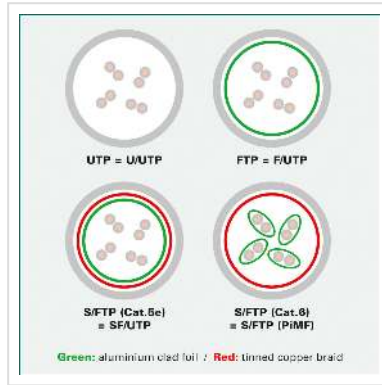

ROLINE GREEN UTP Data Center Patchkabel Cat.6A (Class EA), LSOH, extra dun, grijs, 5 m

Art.nr.	21.44.3907
Fabrikant	ROLINE GREEN
Art.nr. fabrikant	21.44.3907
EAN (een stuk)	7630049623804

Onafgeschermd Twisted-Pair-Patchkabel met RJ-45 connectoren aan beide uiteinden

- Bijzonder dunne en flexibele kabel voor gebruik op plekken met weinig ruimte
- Buigzaam door de aangespoten bescherm tule
- Als Rangeerkabel in een Patchkast of als apparatuur aansluitkabel in een LAN geschikt
- Pin-Layout : 1:1 volgens EIA/TIA568, 8 Aders
- Opbouw: 8 Aders, soepel

ROLINE GREEN producten zijn enkel gemerkt met een papieren label en gemaakt van halogeenvrij TPE materiaal, zonder plastic zakken en zonder plastic kabelbinders voor gebruik in milieuvriendelijke omgevingen.

Technische specificaties

Producent	ROLINE GREEN
Produkt groep	Twisted Pair Kabel
Produkt type	UTP patchkabel
Kleur	grijs

Lengte	5 m
Leveringsomvang	Kabel zonder plastic zak, alleen gemarkeerd met een papieren label
Afschermings type	UTP
Overdracht kwaliteit	Cat6A / Class EA
Aantal aders	8
Kabel type	Soepel
Crossed	nee
Slanke kabel	ja
Kleur (Tule)	grijs
Kabel LSOH	ja
Materiaal Buitenmantel Kabel	LSOH-TPE
Type connector kant 1	RJ-45
M/F kant 1	Male
Type connector kant 2	RJ-45
M/F kant 2	Male
Connector type RJ45	Standaard