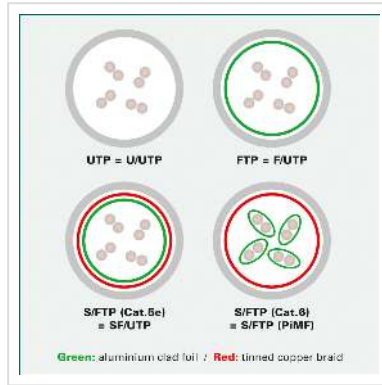

ROLINE GREEN UTP Data Center Patchkabel Cat.6A (Class EA), LSOH, extra dun, blauw, 1,5 m

Art.nr.	21.44.3944
Fabrikant	ROLINE GREEN
Art.nr. fabrikant	21.44.3944
EAN (een stuk)	7630049624092

Onafgeschermd Twisted-Pair-Patchkabel met RJ-45 connectoren aan beide uiteinden

- Bijzonder dunne en flexibele kabel voor gebruik op plekken met weinig ruimte
- Buigzaam door de aangespoten bescherm tulle
- Als Rangeerkabel in een Patchkast of als apparatuur aansluitkabel in een LAN geschikt
- Pin-Layout : 1:1 volgens EIA/TIA568, 8 Aders
- Opbouw: 8 Aders, soepel

ROLINE GREEN producten zijn enkel gemerkt met een papieren label en gemaakt van halogeenvrij TPE materiaal, zonder plastic zakken en zonder plastic kabelbinders voor gebruik in milieuvriendelijke omgevingen.

Technische specificaties

Producent	ROLINE GREEN
Produkt groep	Twisted Pair Kabel
Produkt type	UTP patchkabel
Kleur	blauw

Lengte	1.5 m
Leveringsomvang	Kabel zonder plastic zak, alleen gemarkeerd met een papieren label
Afschermings type	UTP
Overdracht kwaliteit	Cat6A / Class EA
Aantal aders	8
Kabel type	Soepel
Crossed	nee
Slanke kabel	ja
Kleur (Tule)	blauw
Kabel LSOH	ja
Materiaal Buitenmantel Kabel	LSOH-TPE
Type connector kant 1	RJ-45
M/F kant 1	Male
Type connector kant 2	RJ-45
M/F kant 2	Male
Connector type RJ45	Standaard