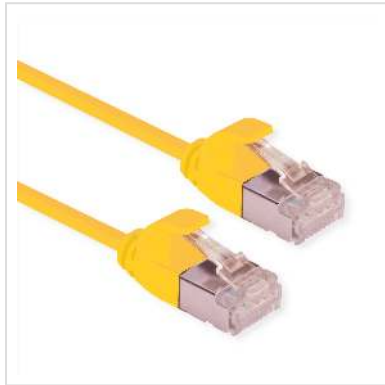

ROLINE GREEN F/UTP DataCenter Patchkabel Cat.6A (Class EA), LSOH, extra dun, geel, 0,15 m

Art.nr. 21.44.3320
Fabrikant ROLINE GREEN
Art.nr. fabrikant 21.44.3320
EAN (een stuk) 7630049624405

Onafgeschermd Twisted-Pair-Patchkabel met RJ-45 connectoren aan beide uiteinden

- Bijzonder dunne en flexibele kabel voor gebruik op plekken met weinig ruimte
- Buigzaam door de aangespoten bescherm tulle
- Als Rangeerkabel in een Patchkast of als apparatuur aansluitkabel in een LAN geschikt
- Pin-Layout : 1:1 volgens EIA/TIA568, 8 Aders
- Opbouw: 8 Aders, soepel

ROLINE GREEN producten zijn enkel gemerkt met een papieren label en gemaakt van halogeenvrij TPE materiaal, zonder plastic zakken en zonder plastic kabelbinders voor gebruik in milieuvriendelijke omgevingen.

Technische specificaties

Producent	ROLINE GREEN
Produkt groep	Twisted Pair Kabel
Produkt type	FTP patchkabel
Kleur	geel

Lengte	0.15 m
Leveringsomvang	Kabel zonder plastic zak, alleen gemarkeerd met een papieren label
Afschermings type	FTP
Overdracht kwaliteit	Cat6A / Class EA
Aantal aders	8
Kabel type	Soepel
Crossed	nee
Slanke kabel	ja
Kleur (Tule)	geel
Kabel LSOH	ja
Materiaal Buitenmantel Kabel	LSOH-TPE
Type connector kant 1	RJ-45
M/F kant 1	Male
Type connector kant 2	RJ-45
M/F kant 2	Male
Connector type RJ45	Standaard