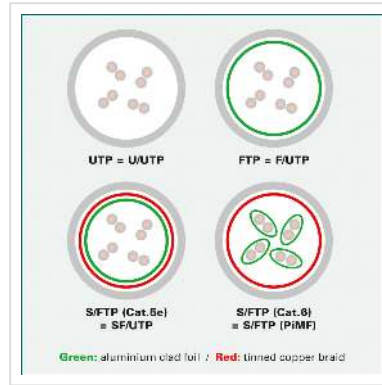

ROLINE GREEN F/UTP DataCenter Patchkabel Cat.6A (Class EA), LSOH, extra dun, geel, 0,3 m

Art.nr. 21.44.3321
Fabrikant ROLINE GREEN
Art.nr. fabrikant 21.44.3321
EAN (een stuk) 7630049624412

Onafgeschermd Twisted-Pair-Patchkabel met RJ-45 connectoren aan beide uiteinden

- Bijzonder dunne en flexibele kabel voor gebruik op plekken met weinig ruimte
- Buigzaam door de aangespoten bescherm tulle
- Als Rangeerkabel in een Patchkast of als apparatuur aansluitkabel in een LAN geschikt
- Pin-Layout : 1:1 volgens EIA/TIA568, 8 Aders
- Opbouw: 8 Aders, soepel

ROLINE GREEN producten zijn enkel gemerkt met een papieren label en gemaakt van halogeenvrij TPE materiaal, zonder plastic zakken en zonder plastic kabelbinders voor gebruik in milieuvriendelijke omgevingen.

Technische specificaties

Producent	ROLINE GREEN
Produkt groep	Twisted Pair Kabel
Produkt type	FTP patchkabel
Kleur	geel

Lengte	0.3 m
Leveringsomvang	Kabel zonder plastic zak, alleen gemarkeerd met een papieren label
Afschermings type	FTP
Overdracht kwaliteit	Cat6A / Class EA
Aantal aders	8
Kabel type	Soepel
Crossed	nee
Slanke kabel	ja
Kleur (Tule)	geel
Kabel LSOH	ja
Materiaal Buitenmantel Kabel	LSOH-TPE
Type connector kant 1	RJ-45
M/F kant 1	Male
Type connector kant 2	RJ-45
M/F kant 2	Male
Connector type RJ45	Standaard