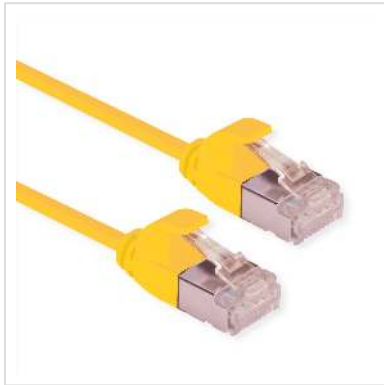

ROLINE GREEN F/UTP DataCenter Patchkabel Cat.6A (Class EA), LSOH, extra dun, geel, 0,3 m

Art.nr. 21.44.3321
Fabrikant ROLINE GREEN
Art.nr. fabrikant 21.44.3321
EAN (een stuk) 7630049624412

Onafgeschermd Twisted-Pair-Patchkabel met RJ-45 connectoren aan beide uiteinden

- Bijzonder dunne en flexibele kabel voor gebruik op plekken met weinig ruimte
- Buigzaam door de aangespoten bescherm tulle
- Als Rangeerkabel in een Patchkast of als apparatuur aansluitkabel in een LAN geschikt
- Pin-Layout : 1:1 volgens EIA/TIA568, 8 Aders
- Opbouw: 8 Aders, soepel

ROLINE GREEN producten zijn enkel gemerkt met een papieren label en gemaakt van halogeenvrij TPE materiaal, zonder plastic zakken en zonder plastic kabelbinders voor gebruik in milieuvriendelijke omgevingen.

Technische specificaties

Producent	ROLINE GREEN
Produkt groep	Twisted Pair Kabel
Produkt type	FTP patchkabel
Kleur	geel

Lengte	0.3 m
Leveringsomvang	Kabel zonder plastic zak, alleen gemarkeerd met een papieren label
Afschermings type	FTP
Overdracht kwaliteit	Cat6A / Class EA
Aantal aders	8
Kabel type	Soepel
Crossed	nee
Slanke kabel	ja
Kleur (Tule)	geel
Kabel LSOH	ja
Materiaal Buitenmantel Kabel	LSOH-TPE
Type connector kant 1	RJ-45
M/F kant 1	Male
Type connector kant 2	RJ-45
M/F kant 2	Male
Connector type RJ45	Standaard