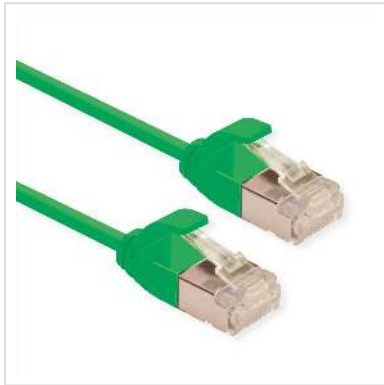

ROLINE GREEN F/UTP DataCenter Patchkabel Cat.6A (Class EA), LSOH, extra dun, groen, 0,5 m

Art.nr. 21.44.3332
Fabrikant ROLINE GREEN
Art.nr. fabrikant 21.44.3332
EAN (een stuk) 7630049624504

Onafgeschermd Twisted-Pair-Patchkabel met RJ-45 connectoren aan beide uiteinden

- Bijzonder dunne en flexibele kabel voor gebruik op plekken met weinig ruimte
- Buigzaam door de aangespoten bescherm tulle
- Als Rangeerkabel in een Patchkast of als apparatuur aansluitkabel in een LAN geschikt
- Pin-Layout : 1:1 volgens EIA/TIA568, 8 Aders
- Opbouw: 8 Aders, soepel

ROLINE GREEN producten zijn enkel gemerkt met een papieren label en gemaakt van halogeenvrij TPE materiaal, zonder plastic zakken en zonder plastic kabelbinders voor gebruik in milieuvriendelijke omgevingen.

Technische specificaties

Producent	ROLINE GREEN
Produkt groep	Twisted Pair Kabel
Produkt type	FTP patchkabel
Kleur	groen

Lengte	0.5 m
Leveringsomvang	Kabel zonder plastic zak, alleen gemarkeerd met een papieren label
Afschermings type	FTP
Overdracht kwaliteit	Cat6A / Class EA
Aantal aders	8
Kabel type	Soepel
Crossed	nee
Slanke kabel	ja
Kleur (Tule)	groen
Kabel LSOH	ja
Materiaal Buitenmantel Kabel	LSOH-TPE
Type connector kant 1	RJ-45
M/F kant 1	Male
Type connector kant 2	RJ-45
M/F kant 2	Male
Connector type RJ45	Standaard