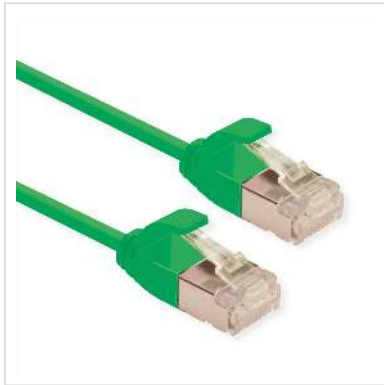

# ROLINE GREEN F/UTP DataCenter Patchkabel Cat.6A (Class EA), LSOH, extra dun, groen, 1,5 m

<b>Art.nr.</b>	21.44.3334
<b>Fabrikant</b>	ROLINE GREEN
<b>Art.nr. fabrikant</b>	21.44.3334
<b>EAN (een stuk)</b>	7630049624528

## Onafgeschermd Twisted-Pair-Patchkabel met RJ-45 connectoren aan beide uiteinden

- Bijzonder dunne en flexibele kabel voor gebruik op plekken met weinig ruimte
- Buigzaam door de aangespoten bescherm tulle
- Als Rangeerkabel in een Patchkast of als apparatuur aansluitkabel in een LAN geschikt
- Pin-Layout : 1:1 volgens EIA/TIA568, 8 Aders
- Opbouw: 8 Aders, soepel

**ROLINE GREEN producten zijn enkel gemerkt met een papieren label en gemaakt van halogeenvrij TPE materiaal, zonder plastic zakken en zonder plastic kabelbinders voor gebruik in milieuvriendelijke omgevingen.**

### Technische specificaties

Producent	ROLINE GREEN
Produkt groep	Twisted Pair Kabel
Produkt type	FTP patchkabel
Kleur	groen

Lengte	1.5 m
Leveringsomvang	Kabel zonder plastic zak, alleen gemarkeerd met een papieren label
Afschermings type	FTP
Overdracht kwaliteit	Cat6A / Class EA
Aantal aders	8
Kabel type	Soepel
Crossed	nee
Slanke kabel	ja
Kleur (Tule)	groen
Kabel LSOH	ja
Materiaal Buitenmantel Kabel	LSOH-TPE
Type connector kant 1	RJ-45
M/F kant 1	Male
Type connector kant 2	RJ-45
M/F kant 2	Male
Connector type RJ45	Standaard