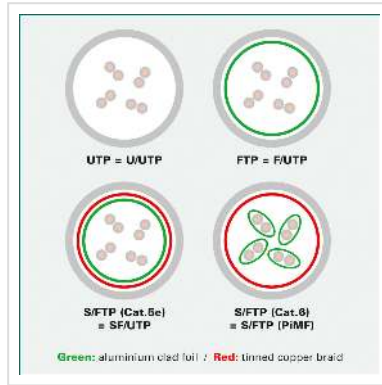

# ROLINE GREEN F/UTP DataCenter Patchkabel Cat.6A (Class EA), LSOH, extra dun, groen, 1,5 m

<b>Art.nr.</b>	21.44.3334
<b>Fabrikant</b>	ROLINE GREEN
<b>Art.nr. fabrikant</b>	21.44.3334
<b>EAN (een stuk)</b>	7630049624528

## Onafgeschermd Twisted-Pair-Patchkabel met RJ-45 connectoren aan beide uiteinden

- Bijzonder dunne en flexibele kabel voor gebruik op plekken met weinig ruimte
- Buigzaam door de aangespoten bescherm tulle
- Als Rangeerkabel in een Patchkast of als apparatuur aansluitkabel in een LAN geschikt
- Pin-Layout : 1:1 volgens EIA/TIA568, 8 Aders
- Opbouw: 8 Aders, soepel

**ROLINE GREEN producten zijn enkel gemerkt met een papieren label en gemaakt van halogeenvrij TPE materiaal, zonder plastic zakken en zonder plastic kabelbinders voor gebruik in milieuvriendelijke omgevingen.**

### Technische specificaties

Producent	ROLINE GREEN
Produkt groep	Twisted Pair Kabel
Produkt type	FTP patchkabel
Kleur	groen

Lengte	1.5 m
Leveringsomvang	Kabel zonder plastic zak, alleen gemarkeerd met een papieren label
Afschermings type	FTP
Overdracht kwaliteit	Cat6A / Class EA
Aantal aders	8
Kabel type	Soepel
Crossed	nee
Slanke kabel	ja
Kleur (Tule)	groen
Kabel LSOH	ja
Materiaal Buitenmantel Kabel	LSOH-TPE
Type connector kant 1	RJ-45
M/F kant 1	Male
Type connector kant 2	RJ-45
M/F kant 2	Male
Connector type RJ45	Standaard