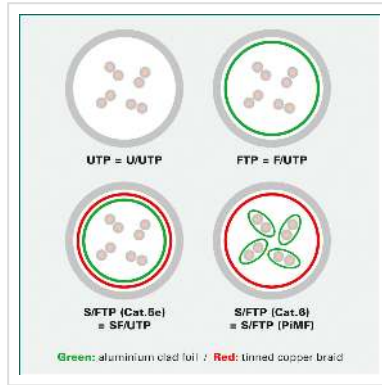

# ROLINE GREEN UTP Data Center Patchkabel Cat.6A (Class EA), LSOH, extra dun, zwart, 0,3 m

Art.nr.	21.44.3951
Fabrikant	ROLINE GREEN
Art.nr. fabrikant	21.44.3951
EAN (een stuk)	7630049624146

## Onafgeschermd Twisted-Pair-Patchkabel met RJ-45 connectoren aan beide uiteinden

- Bijzonder dunne en flexibele kabel voor gebruik op plekken met weinig ruimte
- Buigzaam door de aangespoten bescherm tule
- Als Rangeerkabel in een Patchkast of als apparatuur aansluitkabel in een LAN geschikt
- Pin-Layout : 1:1 volgens EIA/TIA568, 8 Aders
- Opbouw: 8 Aders, soepel

**ROLINE GREEN producten zijn enkel gemerkt met een papieren label en gemaakt van halogeenvrij TPE materiaal, zonder plastic zakken en zonder plastic kabelbinders voor gebruik in milieuvriendelijke omgevingen.**

### Technische specificaties

Producent	ROLINE GREEN
Produkt groep	Twisted Pair Kabel
Produkt type	UTP patchkabel
Kleur	zwart

Lengte	0.3 m
Leveringsomvang	Kabel zonder plastic zak, alleen gemarkeerd met een papieren label
Afschermings type	UTP
Overdracht kwaliteit	Cat6A / Class EA
Aantal aders	8
Kabel type	Soepel
Crossed	nee
Slanke kabel	ja
Kleur (Tule)	zwart
Kabel LSOH	ja
Materiaal Buitenmantel Kabel	LSOH-TPE
Type connector kant 1	RJ-45
M/F kant 1	Male
Type connector kant 2	RJ-45
M/F kant 2	Male
Connector type RJ45	Standaard