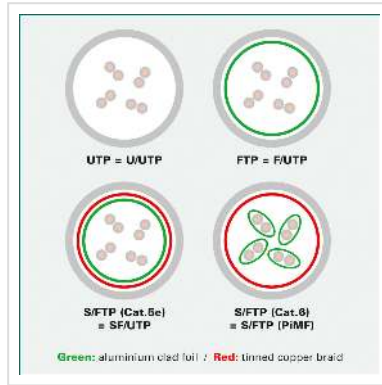

ROLINE F/UTP DataCenter Patchkabel Cat.6A (Class EA), LSOH, extra dun, wit, 0,15 m

Art.nr. 21.15.1698
Fabrikant ROLINE
Art.nr. fabrikant 21.15.1698
EAN (een stuk) 7630049622128

roline
Designed for Professionals

Cat.6A
Class EA

U/FTP

DATA CENTER
Product

LSOH

Onafgeschermd Twisted-Pair-Patchkabel met RJ-45 connectoren aan beide uiteinden

- Bijzonder dunne en flexibele kabel voor gebruik op plekken met weinig ruimte
- Buigzaam door de aangespoten bescherm tulle
- Als Rangeerkabel in een Patchkast of als apparatuur aansluitkabel in een LAN geschikt
- Pin-Layout : 1:1 volgens EIA/TIA568, 8 Aders
- Opbouw: 8 Aders, soepel

Technische specificaties

Producent	ROLINE
Produkt groep	Twisted Pair Kabel
Produkt type	FTP patchkabel
Kleur	wit
Lengte	0.15 m
Afschermings type	FTP
Overdracht kwaliteit	Cat6A / Class EA

Aantal aders	8
Kabel type	Soepel
Crossed	nee
Slanke kabel	ja
Kleur (Tule)	wit
Kabel LSOH	ja
Type connector kant 1	RJ-45
M/F kant 1	Male
Type connector kant 2	RJ-45
M/F kant 2	Male
Connector type RJ45	Standaard
Gewicht	11.6 g