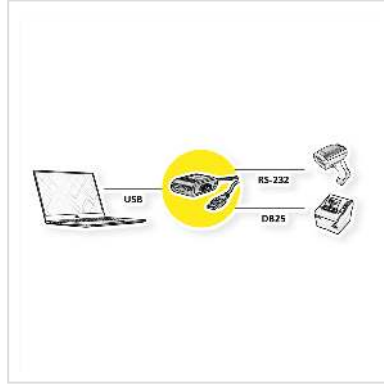

# ROLINE converter USB / Parallel + Serieel

<b>Art.nr.</b>	12.02.1017
<b>Fabrikant</b>	ROLINE
<b>Art.nr. fabrikant</b>	12.02.1017
<b>EAN (een stuk)</b>	7630049621091

**roline**  
Designed for Professionals

**Maakt de aansluiting van seriële (bijv. modem) en parallelle apparaten (bijv. printer) mogelijk via de USB poort van een pc of notebook**

- Ideaal voor gebruik met notebooks, die vaak alleen USB interfaces bieden
- Ondersteunde besturingssystemen: Windows 7 / 8 / 8.x / 10
- Stroomvoorziening via de USB interface van de pc / notebook

## Technische specificaties

Producent	ROLINE
Produkt groep	Adapter, Terminatoren, Converter
Produkt type	USB - Serial Converter
Kleur	zwart
Lengte	1.8 m
Leveringsomvang	converter, handleiding
Aansluiting kant 1 (PC)	USB A Male
Aansluiting kant 2 (Peripherie)	DB9 Male + DB25 Female
Type connector kant 1	USB 2.0 type A
M/F kant 1	Male
Type connector kant 2	D-Sub 9-pin (DE-9) D-Sub 25-pin (DB-25)

M/F kant 2	Male
Omzet richting	1 serieel/ 1parallel - USB
Toepassing	extern
Afmeting (HxBxD)	22 x 45 x 75 mm
Technische bijzonderheden	Windows 7/8/8.x/10
Hoogte	22 mm
Breedte	45 mm
Diepte	75 mm
Gewicht	130.5 g
Hoogte verpakking	20 mm
Breedte verpakking	40 mm
Diepte verpakking	80 mm
Gewicht verpakking	0.15 kg