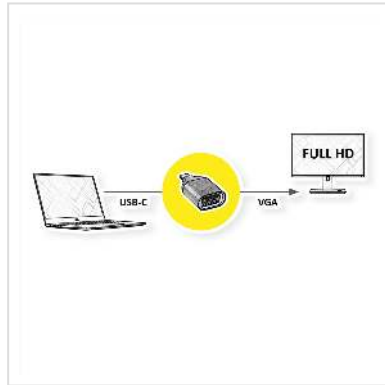

# ROLINE Display Adapter USB Type C - VGA

|                          |               |
|--------------------------|---------------|
| <b>Art.nr.</b>           | 12.03.3228    |
| <b>Fabrikant</b>         | ROLINE        |
| <b>Art.nr. fabrikant</b> | 12.03.3228    |
| <b>EAN (een stuk)</b>    | 7630049618756 |

**roline**  
Designed for Professionals

**Spiegel of breid het scherm van uw apparaat uit naar elke monitor of projector met een VGA aansluiting - met een resolutie tot 1920x1080 @60Hz!**

- USB 3.1 / USB 3.2 Gen 2 Type C naar VGA adapter
- Sluit een monitor of beamer/projector met een VGA aansluiting aan op je MacBook (ultrabook, notebook/laptop of ander mobiel apparaat met een USB Type C aansluiting).
- Om uw weergave te spiegelen of uit te breiden naar een ander weergaveapparaat
- Compacte opbouw
- Geen voeding nodig
- Aansluitingen: VGA female en type C male

|                                    |                                 |
|------------------------------------|---------------------------------|
| Max. Resolutie                     | 1920 x 1080 @60Hz (2K, Full HD) |
| Aansluiting kant 1 (PC)            | Type C Male                     |
| Aansluiting kant 2<br>(Peripherie) | VGA Female                      |
| Type connector kant 1              | USB type C (USB-C)              |
| M/F kant 1                         | Male                            |
| Type connector kant 2              | HD D-Sub 15-pin (HD-15), VGA    |
| M/F kant 2                         | Female                          |
| Toepassing                         | extern                          |
| Gewicht                            | 8.6 g                           |
| Hoogte verpakking                  | 20 mm                           |
| Breedte verpakking                 | 50 mm                           |
| Diepte verpakking                  | 100 mm                          |
| Gewicht verpakking                 | 0.02 kg                         |