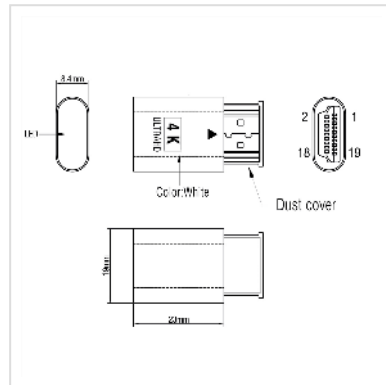

VALUE Display Adapter, Virtual HDMI Emulator (EDID), 4K

Art.nr.	14.99.3447
Fabrikant	VALUE
Art.nr. fabrikant	14.99.3447
EAN (een stuk)	7630049621978

De EDID-emulator wordt aangesloten op de uitgang van de grafische kaart in plaats van op de gewenste monitor. De grafische kaart merkt dit niet - hij behoudt de geselecteerde instellingen (resolutie, frequentie). Als de monitor later weer wordt aangesloten, heb je meteen het juiste beeld. Dit is vooral belangrijk bij het gebruik van KVM-switches.

- Werkt met elke grafische kaart met een HDMI-uitgang
- Gedraagt zich naar de kaart op dezelfde manier als een echte monitor
- Resolutie tot 4K kan worden gesimuleerd, 3840x2160@60Hz
- HDCP-compatibel
- Compact ontwerp, klein formaat
- Plug & play
- Hotplug
- Geen stuurprogramma's, geen configuratie vereist

Technische specificaties

Producent	VALUE
Produkt groep	Adapter, Terminatoren, Converter
Produkt type	HDMI EDID emulator
Kleur	zwart
Interface	HDMI
Eingänge	1

Max. Resolutie (nom.)	3840x2160 @60Hz
Max. Resolutie	3840 x 2160 @60Hz (4K, UHD-1)
Gewicht	13 g
Hoogte verpakking	10 mm
Breedte verpakking	20 mm
Diepte verpakking	40 mm
Gewicht verpakking	0.002 kg