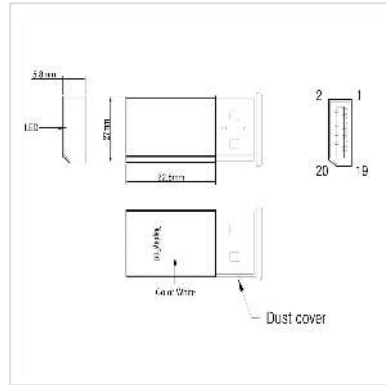

# VALUE Display Adapter, Virtual DP Emulator (EDID), 4K

Art.nr.	14.99.3446
Fabrikant	VALUE
Art.nr. fabrikant	14.99.3446
EAN (een stuk)	7630049621961

**De EDID-emulator wordt aangesloten op de uitgang van de grafische kaart en aangesloten op de gewenste monitor. Als u de verbinding met de monitor verbreekt, wordt dit niet opgemerkt door de grafische kaart - deze behoudt de geselecteerde instellingen (resolutie, frequentie). Als de monitor later weer wordt aangesloten, heb je meteen het juiste beeld. Dit is vooral belangrijk bij het gebruik van KVM-switches.**

- Werkt met elke grafische kaart met een DP-uitgang
- Gedraagt zich naar de kaart op dezelfde manier als een echte monitor
- Resolutie tot 4K kan worden gesimuleerd, 3840x2160@60Hz
- Compact ontwerp, klein formaat
- Plug & play
- Hotplug
- Geen stuurprogramma's, geen configuratie vereist

## Technische specificaties

Producent	VALUE
Produkt groep	Adapter, Terminatoren, Converter
Produkt type	DisplayPort-DisplayPort Adapter
Kleur	zwart
Interface	DP
Eingänge	1

Max. Resolutie (nom.)	3840x2160 @60Hz
Max. Resolutie	3840 x 2160 @60Hz (4K, UHD-1)
Gewicht	13 g
Hoogte verpakking	10 mm
Breedte verpakking	20 mm
Diepte verpakking	40 mm
Gewicht verpakking	0.002 kg