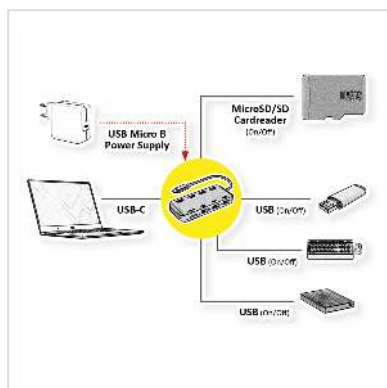

ROLINE USB 3.2 Gen 1 hub, triple, type C aansluitkabel

Art.nr.	14.02.5059
Fabrikant	ROLINE
Art.nr. fabrikant	14.02.5059
EAN (een stuk)	7630049621503

roline
Designed for Professionals

3-poorts USB 3.2 Gen 1-hub met USB-C-aansluitkabel - voor het aansluiten van maximaal drie randapparatuur of opslagapparaten op een tablet (bijv. Apple iPad Pro), ultrabook, notebook/laptop of pc via USB type C. Met kaartlezer voor Aansluiting van een Micro SD-kaart. Bovendien kunnen de afzonderlijke poorten afzonderlijk worden in- en uitgeschakeld.

- 3-poorts USB 3.2 Gen 1 Type A-hub met datasnelheden tot 5 Gbps
- Geschikt voor tablets, Macs/MacBooks, Ultrabooks, notebooks/laptops of PC's via USB Type C
- Micro SD-kaartlezerpoort
- Geschikt voor randapparatuur zoals toetsenbord, muis en printer of voor massaopslagapparaten zoals USB-sticks en externe harde schijven
- Elke poort kan afzonderlijk worden in- en uitgeschakeld
- Voeding via USB Micro B

Technische specificaties

Producent	ROLINE
Produkt groep	interface hubs

Produkt type	USB Hub
Kleur	zwart
Lengte	0.15 m
Leveringsomvang	Hub
Aansluiting PC	1x USB Type C
Aansluiting Apparatuur	3x USB type A, 1x Cardreader
Overdracht kwaliteit	USB 3.2 Gen 1 SuperSpeed 5 Gbit/s (USB 3.1 Gen 1, USB 3.0)
Type connector kant 1	USB type C (USB-C)
M/F kant 1	Male
Type connector kant 2	USB 3 type A
M/F kant 2	Female
Aantal Poorten	3
Toepassing	extern
Materiaal (Behuizing)	Plastic
Afmeting (HxBxD)	15 x 105 x 44 mm
Voeding benodigd	nee
Hoogte	15 mm
Breedte	105 mm
Diepte	44 mm
Gewicht	46.6 g
Hoogte verpakking	20 mm
Breedte verpakking	100 mm
Diepte verpakking	50 mm
Gewicht verpakking	0.074 kg