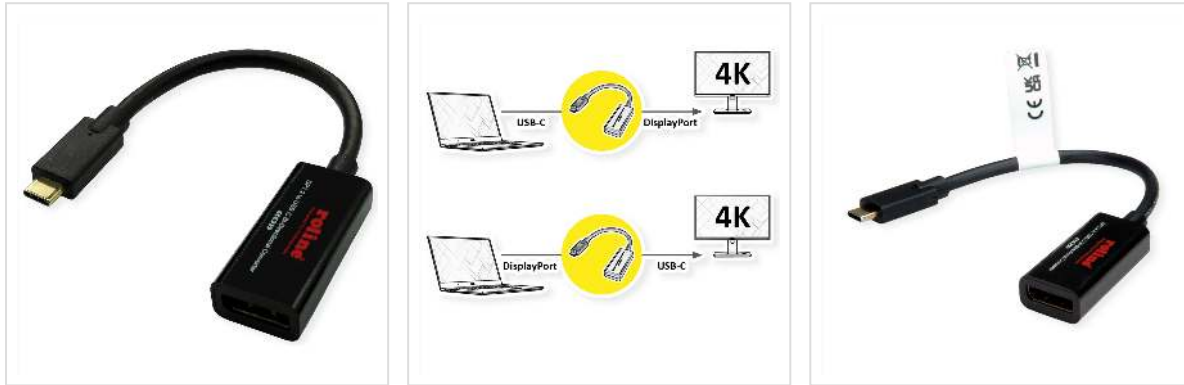

ROLINE USB Type C - DisplayPort, v1.2, bidirectionele kabeladapter, M/F, 0,2 m

Art.nr.	11.04.5957
Fabrikant	ROLINE
Art.nr. fabrikant	11.04.5957
EAN (een stuk)	7630049625143

Met deze adapterkabel kunt u de weergave van een apparaat met een USB Type C-aansluiting spiegelen of uitbreiden naar een DisplayPort-compatibele monitor of een weergaveapparaat met een USB Type C-aansluiting aansluiten op de DisplayPort-uitgang van een pc of notebook, voor voorbeeld - telkens met een maximale resolutie van 3840x2160 @60Hz!

- Bidirectionele kabeladapter tussen USB 3.1 type C en DisplayPort voor bijv. MacBook, Ultrabook, notebook/laptop of pc
- Aansluitingen: Displayport-bus en type C-stekker
- Ondersteunt Displayport versie 1.2 voor hogere resolutie, hogere vernieuwingsfrequenties en grotere kleurdiepte

Opmerking: Ondersteuning van "Alternate Mode (DP Alt Mode)" vereist

Technische specificaties

Producent	ROLINE
Produkt groep	Adapter, Terminatoren, Converter
Produkt type	USB-DisplayPort Adapter
Kleur	zwart
Lengte	0.2 m
Max. Resolutie	3840 x 2160 @60Hz (4K, UHD-1)
Aansluiting kant 1 (PC)	USB type C Male

Aansluiting kant 2 (Peripherie)	DisplayPort Male
Type connector kant 1	USB type C (USB-C)
M/F kant 1	Male
Type connector kant 2	DisplayPort
M/F kant 2	Female
Toepassing	extern
Technische bijzonderheden	DisplayPort versie 1.2
Gewicht	19.9 g
Hoogte verpakking	20 mm
Breedte verpakking	20 mm
Diepte verpakking	60 mm
Gewicht verpakking	0.04 kg