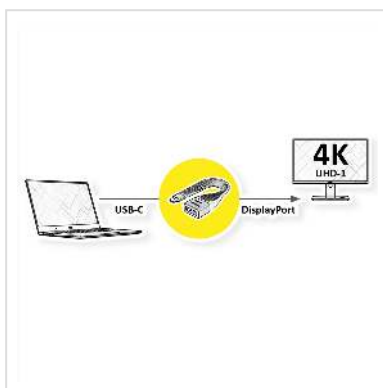

ROLINE Beeldschermadapter USB Type C - DP, M/F, 0,13 m

Art.nr.	12.03.3240
Fabrikant	ROLINE
Art.nr. fabrikant	12.03.3240
EAN (een stuk)	7630049621428

roline
Designed for Professionals

Sluit een monitor of projector met een DisplayPort interface aan op je MacBook, Ultrabook, notebook, laptop of pc met een USB Type C aansluiting - met een maximale resolutie van maximaal 3840x2160 @60Hz. De platte siliconen kabel zorgt voor maximale flexibiliteit!

- USB 3.1 Type C naar DisplayPort kabeladapter
- Met deze adapter kunt u uw scherm spiegelen of uitbreiden naar een DP compatibele tv of monitor
- Draagbaar, compact ontwerp
- Geen voeding nodig
- Connectoren: DP female en type C male
- Kabellengte: ca. 13 cm

Opmerking: Ondersteuning van "Alternate Mode (DP Alt Mode)" vereist

Technische specificaties

Producent	ROLINE
Produkt groep	Adapter, Terminatoren, Converter
Produkt type	USB-HDMI Adapter
Kleur	zwart
Lengte	0.13 m
Max. Resolutie	3840 x 2160 @60Hz (4K, UHD-1)

Aansluiting kant 1 (PC)	Type C Male
Aansluiting kant 2 (Peripherie)	DP Female
Type connector kant 1	USB type C (USB-C)
M/F kant 1	Male
Type connector kant 2	DisplayPort
M/F kant 2	Female
Toepassing	extern
Breedte	138 mm
Gewicht	16.2 g
Hoogte verpakking	20 mm
Breedte verpakking	100 mm
Diepte verpakking	100 mm
Gewicht verpakking	0.004 kg