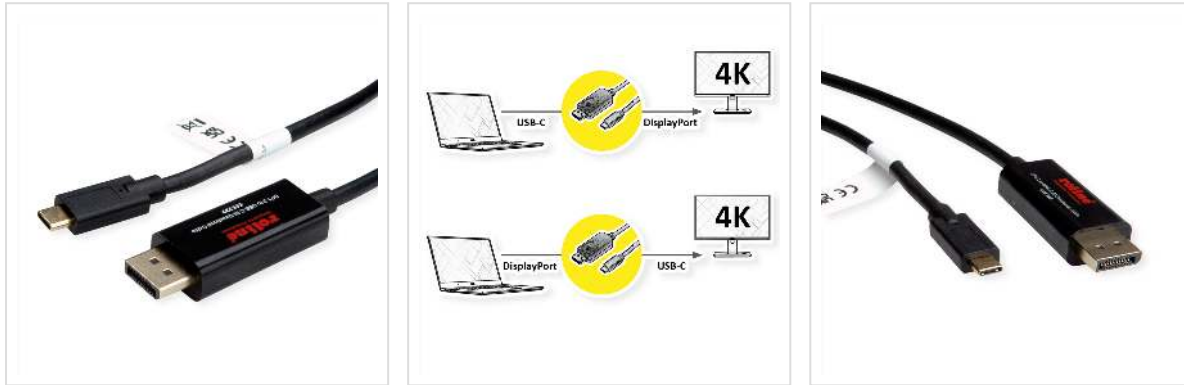

ROLINE USB Type C - DisplayPort, v1.2, bidirectionele adapterkabel, M/M, 2 m

Art.nr.	11.04.5958
Fabrikant	ROLINE
Art.nr. fabrikant	11.04.5958
EAN (een stuk)	7630049625150

roline
Designed for Professionals

Met deze adapterkabel kunt u de weergave van een apparaat met een USB Type C-aansluiting spiegelen of uitbreiden naar een DisplayPort-compatibele monitor of een weergaveapparaat met een USB Type C-aansluiting aansluiten op de DisplayPort-uitgang van een pc of notebook, voor voorbeeld - telkens met een maximale resolutie van 3840x2160 @60Hz!

- Bidirectionele adapterkabel tussen USB 3.1 type C en DisplayPort voor bijv. MacBook, Ultrabook, notebook/laptop of pc
- Connectoren: Displayport male en Type C male
- Ondersteunt Displayport versie 1.2 voor hogere resolutie, hogere vernieuwingsfrequenties en grotere kleurdiepte
- Compliant DP v1.2 (max. 4096 x 2560 @60Hz)

Opmerking: Ondersteuning van "Alternate Mode (DP Alt Mode)" vereist

Technische specificaties

Producent	ROLINE
Produkt groep	Adapter, Terminatoren, Converter
Produkt type	USB-DisplayPort Adapter
Kleur	zwart
Lengte	2 m