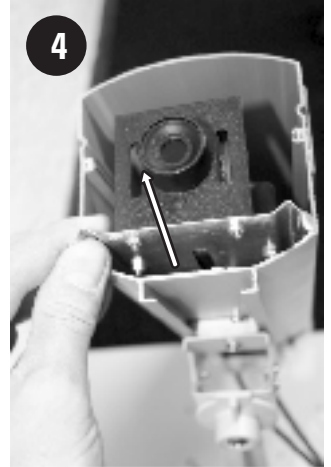

CUSTOMER SERVICE

Type batterrie: 2x 1.5V DC / D - LR20