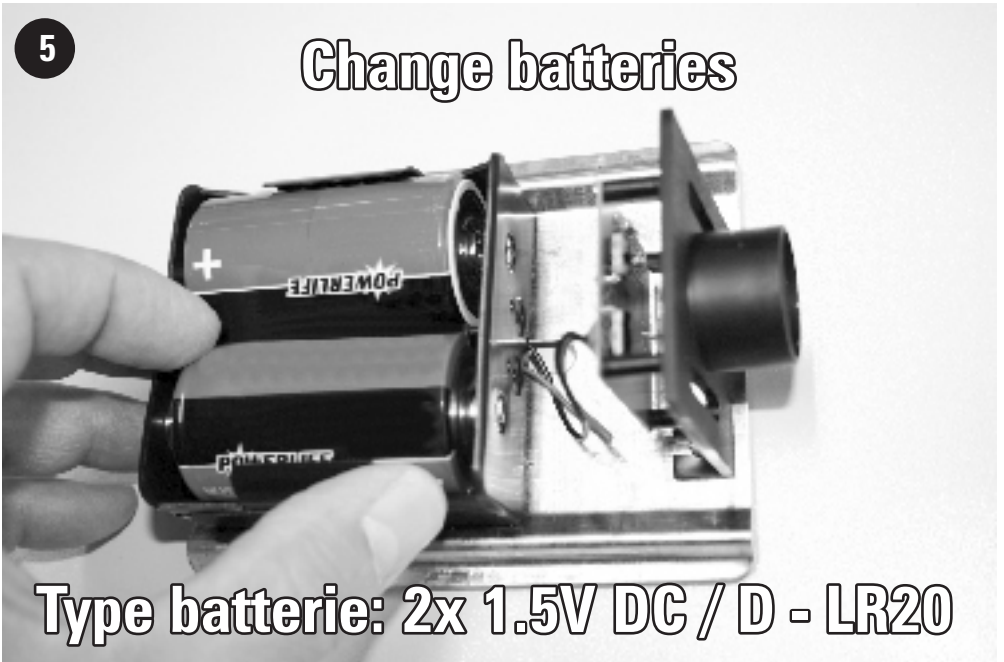

smartwares®

CS66D - 10.028.83

smartwares safety & lighting	NL : 0900-2088888	Lokaal tarief
	BE : 070-233031 (NL) Lokaal tarief	
	FR : 0800-97570 (FR) Gratuit	
	FR : 0825 560 650	15ct/min
	DE : +49 (0) 1805 010762	
	14Ct./Min. dt. Festnetz, Mobil max. 42Ct./Min	
UK : +44 (0) 345 230 1231		
ES : +34 938427589		
WWW.SMARTWARES.EU		

CUSTOMER SERVICE

Type batterrie: 2x 1.5V DC / D - LR20