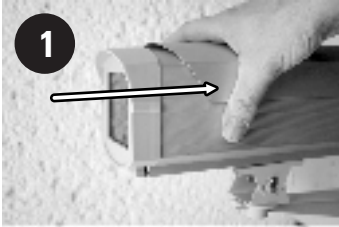

smartwares®

CS66D - 10.028.83

smartwares safety & lighting	NL : 0900-2088888	Lokaal tarief
	BE : 070-233031 (NL) Lokaal tarief	
	FR : 0800-97570 (FR) Gratuit	
	FR : 0825 560 650	15ct/min
	DE : +49 (0) 1805 010762	
	14Ct./Min. dt. Festnetz, Mobil max. 42Ct./Min	
UK : +44 (0) 345 230 1231		
ES : +34 938427589		
WWW.SMARTWARES.EU		

CUSTOMER SERVICE

Type batterrie: 2x 1.5V DC / D - LR20