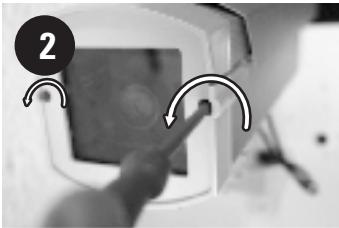

smartwares®

CS66D - 10.028.83

smartwares safety & lighting	NL : 0900-2088888	Lokaal tarief
	BE : 070-233031 (NL) Lokaal tarief	
	FR : 0800-97570 (FR) Gratuit	
	FR : 0825 560 650	15ct/min
	DE : +49 (0) 1805 010762	
	14Ct./Min. dt. Festnetz, Mobil max. 42Ct./Min	
UK : +44 (0) 345 230 1231		
ES : +34 938427589		
WWW.SMARTWARES.EU		

CUSTOMER SERVICE

Type batterrie: 2x 1.5V DC / D - LR20