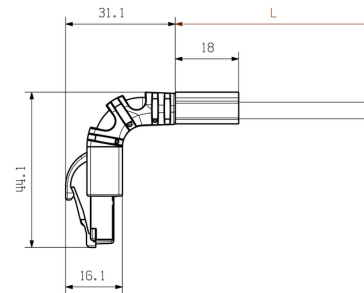

**wtyczka**

Złącze lewe	RJ45 IP 20, zakrzywiony 270°	Złącze prawe	RJ45 IP 20
-------------	------------------------------	--------------	------------

**Klasyfikacje**

ETIM 3.0	EC001262	ETIM 4.0	EC000830
ETIM 5.0	EC000830	ETIM 6.0	EC002599
eClass 6.2	27-06-18-01	eClass 7.1	27-06-18-01
eClass 8.1	27-06-18-01	eClass 9.0	27-06-03-08
eClass 9.1	27-06-03-08		

## Rysunki

### Rysunek wymiarowy