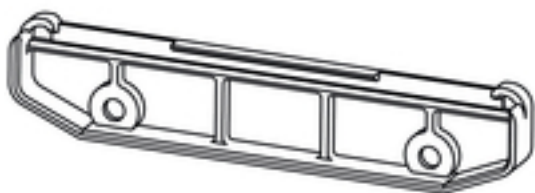

**RS 100
AP 100 D GR****Weidmüller Interface GmbH & Co. KG**

Klingenbergstraße 16

D-32758 Detmold

Germany

Fon: +49 5231 14-0

Fax: +49 5231 14-292083

www.weidmueller.com

**Elastyczna - elastyczniejsza - forma profilowa.**

Obudowa montażowa w formie profilowej - elastyczna systemowa konstrukcja zespołowa z kolorowych i transparentnych profili z tworzywa sztucznego i modułów nośnych.

Perfekcyjna mieszanka z dowolnie ustawianych rastrów standardowych i z dokładnością do milimetra przycinanego materiału stwarza optymalną równowagę między elastycznością i ekonomicznością:

- Profile zatrzaskowe o standardowych szerokościach od 5 mm - 45 mm umożliwiają montaż wszystkich popularnych formatów kart obwodów drukowanych.
 - Zmienne wysokości konstrukcyjne zapewniają maksymalną gęstość upakowania również w przypadku dużych elementów elektronicznych.
 - Różne warianty montażowe powodują, że bezpośredni montaż obudowy jest równie prosty, jak zatrzaskiwanie na szynie nośnej
 - Stabilne kołpaki pokrywowe bezpiecznie chronią podzespoły przed oddziaływaniem z zewnątrz
- Wzór na sukces: zmienny profil + modułowe elementy kształtowe = elastyczna koncepcja obudowy o dużej powierzchni użytkowej dla płytki drukowanej. Koncepcja konstrukcji zespołowej jest optymalnie przystosowana do podzespołów o dużym zapotrzebowaniu na miejsce i liczy się przede wszystkim w przypadku niedużych ilości lub zmiennych szerokości konstrukcyjnych.