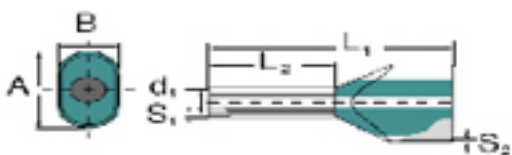

**Elementy połączeniowe
H1,5/16 ZH R SV**

Weidmüller Interface GmbH & Co. KG

Klingenbergstraße 16

D-32758 Detmold

Germany

Fon: +49 5231 14-0

Fax: +49 5231 14-292083

www.weidmueller.com

- W torebce zbiorczej (5 x 100 szt.)
- kod koloru Weidmüller
- kod koloru DIN

Ogólne dane do zamówienia

Typ	H1,5/16 ZH R SV
Nr zam.	9004410000
Wykonanie	Gilza na żyłę, Podwójna końcówka tulejkowa, 11 mm, 8 mm, czerwony
GTIN (EAN)	4008190009397
J. op.	500 Szt.
opakowanie	Worek MultiPack