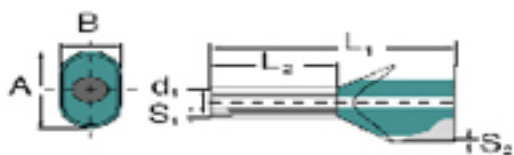

**Elementy połączeniowe
H6,0/23 ZH SW SV**

Weidmüller Interface GmbH & Co. KG

Klingenbergstraße 16

D-32758 Detmold

Germany

Fon: +49 5231 14-0

Fax: +49 5231 14-292083

www.weidmueller.com

- w worku multi-pack (5 x 100 szt.)
- Kod koloru Weidmüller
- Kod koloru wg DIN
- Inny kod koloru

Ogólne dane do zamówienia

Typ	H6,0/23 ZH SW SV
Nr zam.	9004930000
Wykonanie	Gilza na żyłę, Podwójna końcówka tulejkowa, 20 mm, 12 mm, czarny
GTIN (EAN)	4008190482701
J. op.	100 Szt.
opakowanie	Worek MultiPack