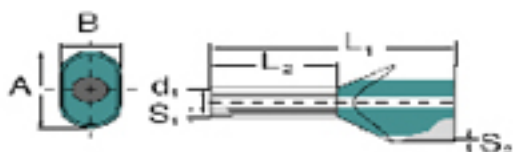

**Elementy połączeniowe
H10/24S ZH EB**

Weidmüller Interface GmbH & Co. KG

Klingenbergstraße 16

D-32758 Detmold

Germany

Fon: +49 5231 14-0

Fax: +49 5231 14-292083

www.weidmueller.com

- dostarczane luzem w woreczku plastikowym
- Kod koloru Weidmüller
- Kod koloru wg DIN
- Inny kod koloru

Ogólne dane do zamówienia

Typ	H10/24S ZH EB
Nr zam.	9018860000
Wykonanie	Gilza na żyłę, Podwójna końcówka tulejkowa, 17 mm, 12 mm, kość słoniowa
GTIN (EAN)	4032248105816
J. op.	100 Szt.
opakowanie	luzem