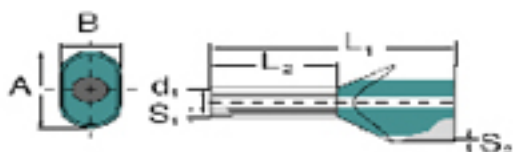

**Elementy połączeniowe
H10/30S ZH EB**

Weidmüller Interface GmbH & Co. KG

Klingenbergstraße 16

D-32758 Detmold

Germany

Fon: +49 5231 14-0

Fax: +49 5231 14-292083

www.weidmueller.com

- dostarczane luzem w woreczku plastikowym
- Kod koloru Weidmüller
- Kod koloru wg DIN
- Inny kod koloru

Ogólne dane do zamówienia

Typ	H10/30S ZH EB
Nr zam.	9018870000
Wykonanie	Gilza na żyłę, Podwójna końcówka tulejkowa, 23 mm, 18 mm, kość słoniowa
GTIN (EAN)	4032248105823
J. op.	100 Szt.
opakowanie	luzem