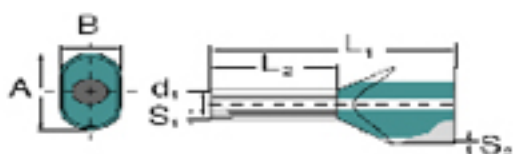

Elementy połączeniowe H10/30DS ZH R

Weidmüller Interface GmbH & Co. KG
Klingenbergstraße 16
D-32758 Detmold
Germany
Fon: +49 5231 14-0
Fax: +49 5231 14-292083
www.weidmueller.com

- dostarczane luzem w woreczku plastikowym
- Kod koloru Weidmüller
- Kod koloru wg DIN
- Inny kod koloru

Ogólne dane do zamówienia

Typ	H10/30DS ZH R
Nr zam.	9018890000
Wykonanie	Gilza na żyłę, Podwójna końcówka tulejkowa, 23 mm, 18 mm, czerwony
GTIN (EAN)	4032248105847
J. op.	100 Szt.
opakowanie	luzem