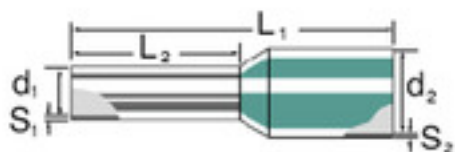

Elementy połączeniowe H0,5/14T W BD

Weidmüller Interface GmbH & Co. KG
Klingenbergstraße 16
D-32758 Detmold
Germany
Fon: +49 5231 14-0
Fax: +49 5231 14-292083
www.weidmueller.com

- Połączone końcówki tulejkowe na taśmach (50 szt.)
- Kod koloru Weidmüller
- Kod koloru wg DIN

Ogólne dane do zamówienia

Typ	H0,5/14T W BD
Nr zam.	9021930000
Wykonanie	Gilza na żyłę, izolowany, 10 mm, 8 mm, biały
GTIN (EAN)	4008190262402
J. op.	500 Szt.
opakowanie	Szpula opakowana